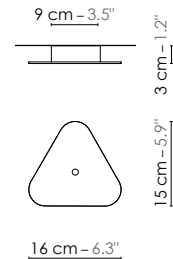

Canopy

DESIGNHEURE
LIGHTING
EDITION — FRANCE

www.designheure.com
contact@designheure.com
Tel : 33 (0)4 67 53 99 63

La collection " Nuage " est un concept élégant et ingénieux d'éclairage nomade. Sa légèreté et son adaptabilité en font le best-seller des collections Designheure. Simplicité et pureté des lignes de cette collection intemporelle et universelle. L'abat-jour de forme triangulaire produit une lumière bien particulière, découpant l'espace de façon architecturale. Sa ligne élégante apparentée à la proue d'un bateau est rehaussée par le cordon textile. L'offre sur mesure de cette collection permet de créer des projets uniques."

" Nuage " is a stylishly designed and cleverly made lighting system. Its lightness and adaptability has made it Designheure's bestselling collection.

Chosen for its simplicity and pure lines, this timeless collection takes its inspiration from the prow of a ship. The triangular shade produces a unique light, cutting through space as a boat does through the sea. Elegant lines, enhanced by the textile cord, make Nuage a favorite in both residential and commercial spaces.

Model	Suspension déportée/Decentered pendant light Moyon Nuage	
Reference	Sdmn	
Collection	Nuage	
Designer	Hervé Langlais	
Environnement	Intérieur/Interior	
Dimensions	Hauteur plafond/Ceiling height :	2,5 à 3,6 m
	Dim. totales/Total dim. :	Dimensions réglables/Adjustable dimensions
	Abat-jour/Lampshade :	L. 32 x l. 32 x H. 19 cm
	Plaque triangulaire/Triangular plate :	L. 16 x l. 15 cm
	Boîtier électrique/Electrical power supply :	Ø 9 x H. 3 cm
	Fil textile/Textile cord :	1,9 m
	Câble acier/Steel cable :	2 m
Electricity	Tension :	220-240 V 50/60 Hz 100-127 V 50/60 Hz
	Douille/Socket :	E27
	Ampoule/Bulb :	1 X Max 60 W - Non fournie/Not included
	Type d'ampoule/Type of bulb :	Ampoule LED/LED bulb H. max 110 mm/H. max 110 mm
Materials	Tissus ou laqué, acier laqué, fil tissé coloré, câble acier Fabric or lacquered, lacquered steel, colored textile cord, steel cable.	
Custom made	Possibilité d'ajout de longueurs de fils et câbles/Adding of cords and cables lenght possible. Possibilité de coloris sur mesure/Custom made colors possible	
Colors ref.	Sdmnb	Blanc diffusant/White diffusing
	Sdmnbbn	Blanc bordure noire/White black border
	Sdmnbcu	Blanc / Cuivre rose/White / Pink Copper
	Sdmncubv	Cuivre / Cuivre rose bordure verte/Copper / Pink Copper green border
	Sdmnjo	Jaune / Or/Yellow / Gold
	Sdmnbo	Bleu / Or/Blue / Gold
	Sdmngo	Gris / Or/Grey / Gold
Weight	Net/Net kg :	0,8
	Brut/Gross kg :	3,9
Shipping	Nbre de colis/Nber of packs :	1
	Dimensions :	45 x 45 x 25 cm
Certifications