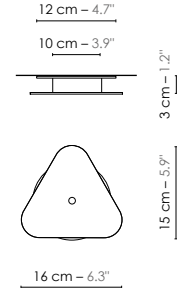

Fiche TECHNIQUE

SPEC sheet

Canopy