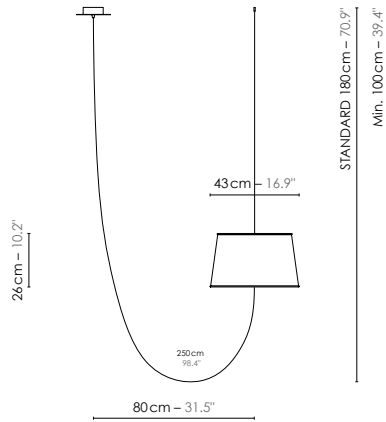

Fiche TECHNIQUE

SPEC sheet

Body