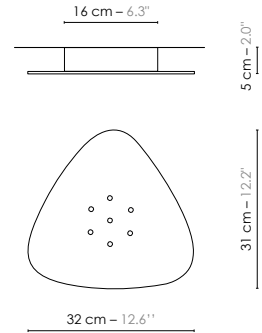

Canopy

DESIGNHEURE

LIGHTING

ÉDITION — FRANCE

www.designheure.com
contact@designheure.com
Tel : 33 (0)4 67 53 99 63

La collection " Nuage " est un concept élégant et ingénieux d'éclairage nomade. Sa légèreté et son adaptabilité en font le best-seller des collections Designheure. Simplicité et pureté des lignes de cette collection intemporelle et universelle. L'abat-jour de forme triangulaire produit une lumière bien particulière, découpant l'espace de façon architecturale. Sa ligne élégante apparentée à la proue d'un bateau est rehaussée par le cordon textile. L'offre sur mesure de cette collection permet de créer des projets uniques."

" Nuage " is a stylishly designed and cleverly made lighting system. Its lightness and adaptability has made it Designheure's bestselling collection.

Chosen for its simplicity and pure lines, this timeless collection takes its inspiration from the prow of a ship. The triangular shade produces a unique light, cutting through space as a boat does through the sea. Elegant lines, enhanced by the textile cord, make Nuage a favorite in both residential and commercial spaces.

Model	Lustre/Chandelier 6 Petit Nuage		
Reference	Lu6pn		
Collection	Nuage		
Design	2010		
Designer	Hervé Langlais		
Environnement	Intérieur/Interior		
Dimensions	Hauteur plafond/Ceiling height :	2,3 à 3,5 m	7.5' to 11.5'
	Dim. totales/Total dim. :	Ø 94 x H. 115 cm	Ø 37.0" x H. 45.3"
	Dim. min./Min. dim. :	Ø 94 x H. min 60 cm	Ø 37.0" x H. min 23.6"
	Abat-jour/Lampshade :	L. 24 x l. 24 x H. 16 cm	L. 9.4" x l. 9.4" x H. 6.3"
	Plaque triangulaire/Triangular plate :	L. 31 x l. 32 cm	L. 12.2" x l. 12.6"
	Boîtier électrique/ Electrical power supply :	Ø 16 x H. 5 cm	Ø 6.3" x H. 2.0"
	Fil textile/Textile cord :	6 x 1,5 m	6 x 4.9'
	Câble acier/Steel cable :	6 x 2 m	6 x 6.6'
Electricity	Tension :	100-127 V 60 Hz	
	Douille/Socket :	E12	
	Ampoule/Bulb :	6 X Max 60 W - Non fournie/Not included	
	Type d'ampoule/Type of bulb :	Ampoule LED/LED bulb	
		H. max 90 mm/H. max 3.5"	
Materials	Tissus ou laqué, acier laqué, fil tissé coloré, câble acier Fabric or lacquered, lacquered steel, colored textile cord, steel cable.		
Custom made See website	Possibilité d'ajout de longueurs de fils et câbles/Adding of cords and cables length possible. Possibilité de coloris sur mesure/Custom made colors possible		
Colors ref. See website	Lu6pnb	Blanc diffusant/White diffusing	
	Lu6pnbbn	Blanc bordure noire/White black border	
	Lu6pnbcu	Blanc / Cuivre rose/White / Pink Copper	
	Lu6pnbcuv	Cuivre / Cuivre rose bordure verte/Copper / Pink Copper green border	
	Lu6pnjo	Jaune / Or/Yellow / Gold	
	Lu6pnbo	Bleu / Or/Blue / Gold	
	Lu6pnngo	Gris / Or/Grey / Gold	
Weight	Net/Net :	3,1 kg	6.8 lbs
	Brut/Gross :	8,0 kg	17.6 lbs
Shipping	Nbre de colis/Nber of packs : 1		
	Dimensions :	55 x 55 x 88 cm	21.7" x 21.7" x 34.6"
Certifications