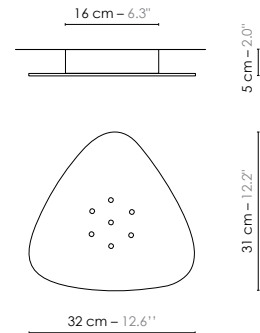

Canopy

DESIGNEURE

LIGHTING

ÉDITION — FRANCE

www.designheure.com
contact@designheure.com
Tel : 33 (0)4 67 53 99 63

La collection " Nuage " est un concept élégant et ingénieux d'éclairage nomade. Sa légèreté et son adaptabilité en font le best-seller des collections Designheure. Simplicité et pureté des lignes de cette collection intemporelle et universelle. L'abat-jour de forme triangulaire produit une lumière bien particulière, découpant l'espace de façon architecturale. Sa ligne élégante apparentée à la proue d'un bateau est rehaussée par le cordon textile. L'offre sur mesure de cette collection permet de créer des projets uniques."

" Nuage " is a stylishly designed and cleverly made lighting system. Its lightness and adaptability has made it Designheure's bestselling collection.

Chosen for its simplicity and pure lines, this timeless collection takes its inspiration from the prow of a ship. The triangular shade produces a unique light, cutting through space as a boat does through the sea. Elegant lines, enhanced by the textile cord, make Nuage a favorite in both residential and commercial spaces.

Model	Lustre/Chandelier 6 Moyen Nuage	
Reference	Lu6mn	
Collection	Nuage	
Designer	Hervé Langlais	
Environnement	Intérieur/Interior	
Dimensions	Hauteur plafond/Ceiling height :	2,5 à 3,6 m
	Dim. totales/Total dim. :	Ø 152 x H. 130 cm
	Dim. min./Min. dim. :	Ø 152 x H. min 80 cm
	Abat-jour/Lampshade :	L. 32 x l. 32 x H. 19 cm
	Plaque triangulaire/Triangular plate :	L. 31 x l. 32 cm
	Boîtier électrique/Electrical power supply :	Ø 16 x H. 5 cm
	Fil textile/Textile cord :	6 x 1,9 mm
	Câble acier/Steel cable :	6 x 2 mm
Electricity	Tension :	220-240 V 50/60 Hz 100-127 V 50/60 Hz
	Douille/Socket :	E27
	Ampoule/Bulb :	6 X Max 60 W LED - Non fournie/Not included
	Type d'ampoule/Type of bulb :	Ampoule LED/LED bulb H. Max 110 mm/H. Max 110 mm
Materials	Tissus ou laqué, acier laqué, fil tissé coloré, câble acier Fabric or lacquered, lacquered steel, colored textile cord, steel cable.	
Custom made	Possibilité d'ajout de longueurs de fils et câbles/Adding of cords and cables length possible. Possibilité de coloris sur mesure/Custom made colors possible	
Colors ref.	Lu6mnbnn	Blanc bordure noire/White black border
	Lu6mncubv	Cuivre / Cuivre rose bordure verte/Copper / Pink copper green border
	Lu6mnbs0	Beige satiné / Or/Satin beige / Gold
	Lu6mnoo	Or satiné / Or/Satin gold / Gold
	Lu6mnbco	Bleu clair satiné / Or/Satin light blue / Gold
Weight	Net/Net kg : 3,7 Brut/Gross kg : 10,7	
Shipping	Nbre de colis/Nber of packs : 1 Dimensions : 51 x 51 x 110 cm	
Certifications