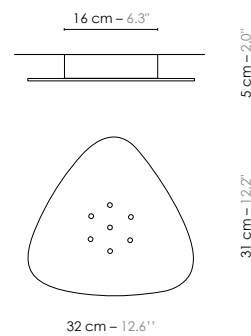

Canopy

DESIGNHEURE

LIGHTING

ÉDITION — FRANCE

www.designheure.com
contact@designheure.com
Tel : 33 (0)4 67 53 99 63

La collection " Nuage " est un concept élégant et ingénieux d'éclairage nomade. Sa légèreté et son adaptabilité en font le best-seller des collections Designheure. Simplicité et pureté des lignes de cette collection intemporelle et universelle. L'abat-jour de forme triangulaire produit une lumière bien particulière, découpant l'espace de façon architecturale. Sa ligne élégante apparentée à la proue d'un bateau est rehaussée par le cordon textile. L'offre sur mesure de cette collection permet de créer des projets uniques."

" Nuage " is a stylishly designed and cleverly made lighting system. Its lightness and adaptability has made it Designheure's bestselling collection.

Chosen for its simplicity and pure lines, this timeless collection takes its inspiration from the prow of a ship. The triangular shade produces a unique light, cutting through space as a boat does through the sea. Elegant lines, enhanced by the textile cord, make Nuage a favorite in both residential and commercial spaces.

Model	Lustre/Chandelier 6 Grand Nuage		
Reference	Lu6gn		
Collection	Nuage		
Design	2010		
Designer	Hervé Langlais		
Environnement	Intérieur/Interior		
Dimensions	Hauteur plafond/Ceiling height :	2,7 à 4,1 m	8.9' to 13.5'
	Dim. totales/Total dim. :	Ø 203 x H. 180 cm	Ø 79.9" x H. 70.9"
	Dim. min./Min. dim. :	Ø 203 x H. min 100 cm	Ø 79.9" x H. min 39.4"
	Abat-jour/Lampshade :	L. 43 x l. 43 x H. 26 cm	L. 16.9" x l. 16.9" x H. 10.2"
	Plaque triangulaire/Triangular plate :	L. 31 x l. 32 cm	L. 12.2" x l. 12.6"
	Boîtier électrique/ Electrical power supply :	Ø 16 x H. 5 cm	Ø 6.3" x H. 2.0"
	Fil textile/Textile cord :	6 x 2,5 m	6 x 8.2'
Electricity	Câble acier/Steel cable :	6 x 2 m	6 x 6.6'
	Tension :	100-127 V 60 Hz	
Materials	Douille/Socket :	E26	
	Ampoule/Bulb :	6 X Max 100 W - Non fournie/Not included	
	Type d'ampoule/Type of bulb :	Ampoule LED/LED bulb	
		H. max 130 mm/H. max 5.1"	
Custom made	Possibilité d'ajout de longueurs de fils et câbles/Adding of cords and cables lenght possible. Possibilité de coloris sur mesure/Custom made colors possible		
Colors ref. See website	Lu6gnb	Blanc diffusant/White diffusing	
	Lu6gnbbn	Blanc bordure noire/White black border	
	Lu6gnbcu	Blanc / Cuivre rose/White / Pink Copper	
	Lu6gncubv	Cuivre / Cuivre rose bordure verte/Copper / Pink Copper green border	
	Lu6gnjo	Jaune / Or/Yellow / Gold	
	Lu6gnbo	Bleu / Or/Blue / Gold	
Weight	Lu6gnngo	Gris / Or/Grey / Gold	
	Net/Net :	4,8 kg	10.6 lbs
Shipping	Brut/Gross :	11,8 kg	26.0 lbs
	Nbre de colis/Nber of packs : 1		
Certifications	Dimensions :	55 x 55 x 118 cm	21.7" x 21.7" x 46.5"