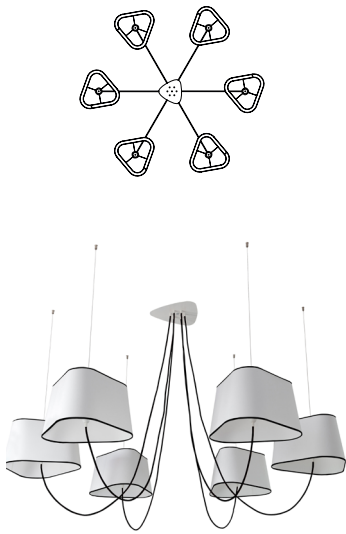

# Fiche TECHNIQUE

SPEC sheet

www.designheure.com  
 contact@designheure.com  
 Tel : 33 (0)4 67 53 99 63

La collection " Nuage " est un concept élégant et ingénieux d'éclairage nomade. Sa légèreté et son adaptabilité en font le best-seller des collections Designheure. Simplicité et pureté des lignes de cette collection intemporelle et universelle. L'abat-jour de forme triangulaire produit une lumière bien particulière, découpant l'espace de façon architecturale. Sa ligne élégante apparentée à la proue d'un bateau est rehaussée par le cordon textile. L'offre sur mesure de cette collection permet de créer des projets uniques."

" Nuage " is a stylishly designed and cleverly made lighting system. Its lightness and adaptability has made it Designheure's bestselling collection.

Chosen for its simplicity and pure lines, this timeless collection takes its inspiration from the prow of a ship. The triangular shade produces a unique light, cutting through space as a boat does through the sea. Elegant lines, enhanced by the textile cord, make Nuage a favorite in both residential and commercial spaces.