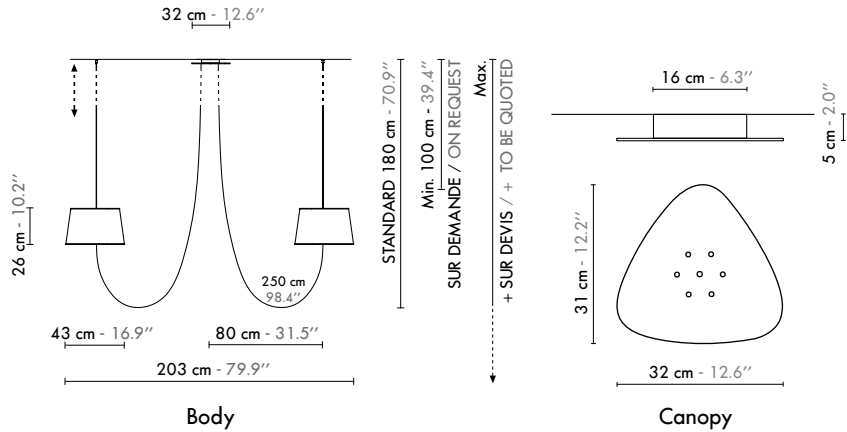

Fiche TECHNIQUE

SPEC sheet

www.designheure.com
contact@designheure.com
Tel : 33 (0)4 67 53 99 63

La collection " Nuage " est un concept élégant et ingénieux d'éclairage nomade. Sa légèreté et son adaptabilité en font le best-seller des collections Designheure. Simplicité et pureté des lignes de cette collection intemporelle et universelle. L'abat-jour de forme triangulaire produit une lumière bien particulière, découpant l'espace de façon architecturale. Sa ligne élégante apparentée à la proue d'un bateau est rehaussée par le cordon textile. L'offre sur mesure de cette collection permet de créer des projets uniques."

" Nuage " is a stylishly designed and cleverly made lighting system. Its lightness and adaptability has made it Designheure's bestselling collection.

Chosen for its simplicity and pure lines, this timeless collection takes its inspiration from the prow of a ship. The triangular shade produces a unique light, cutting through space as a boat does through the sea. Elegant lines, enhanced by the textile cord, make Nuage a favorite in both residential and commercial spaces.

Model	Lustre/Chandelier 6 Grand Nuage	
Reference	Lu6gn	
Collection	Nuage	
Design	2010	
Designer	Hervé Langlais	
Environnement	Intérieur/Interior	
Dimensions	Hauteur plafond/Ceiling height :	2,7 à 4,1 m
	Dim. totales/Total dim. :	Ø 203 x H. 180 cm
	Abat-jour/Lampshade :	L. 43 x l. 43 x H. 26 cm
	Plaque triangulaire/Triangular plate :	L. 31 x l. 32 cm
	Boîtier électrique/Electrical power supply :	Ø 16 x H. 5 cm
	Fil textile/Textile cord :	6 x 2,5 mm
	Câble acier/Steel cable :	6 x 2 mm
Electricity	Tension :	220-240 V 50/60 Hz 100-127 V 50/60 Hz
	Douille/Socket :	E27
	Ampoule/Bulb :	6 X Max 100 W - Non fournie/Not included
	Type d'ampoule/Type of bulb :	Ampoule LED/LED bulb H. max 130 mm/bulb MOL 130 mm
Materials	Tissus ou laqué, acier laqué, fil tissé coloré, câble acier Fabric or lacquered, lacquered steel, colored textile cord, steel cable.	
Custom made	Possibilité d'ajout de longueurs de fils et câbles/Adding of cords and cables length possible. Possibilité de coloris sur mesure/Custom made colors possible	
Colors ref.	Lu6gnb	Blanc diffusant/White diffusing
	Lu6gnbbn	Blanc bordure noire/White black border
	Lu6gnnj	Noir / Jaune/Black / Yellow
	Lu6gnjo	Jaune / Or/Yellow / Gold
	Lu6gnngo	Gris / Or/Grey / Gold
	Lu6gnbo	Bleu / Or/Blue / Gold
	Lu6gnub	Univers Blanc/Univers White
	Lu6gnun	Univers Noir/Univers Black
Weight	Net/Net kg : 4,8 Brut/Gross kg : 8,7	
Shipping	Nbre de colis/Nber of packs : 1 Dimensions : 51x51x113 cm	
Certifications		

Les étiquettes énergétiques de chaque produit sont disponibles sur chaque fiche article au paragraphe "Ampoule et consommation énergétique", sur notre site internet www.designheure.com/ Energy labels for each product are available on each item description in the paragraph "Bulb and energy consumption", on our website www.designheure.com/