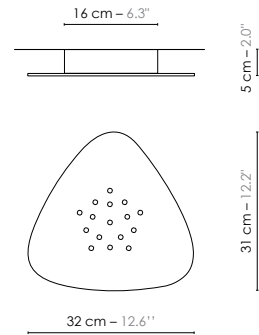

Canopy

DESIGNEURE

LIGHTING

ÉDITION — FRANCE

www.designheure.com
contact@designheure.com
Tel : 33 (0)4 67 53 99 63

La collection " Nuage " est un concept élégant et ingénieux d'éclairage nomade. Sa légèreté et son adaptabilité en font le best-seller des collections Designheure. Simplicité et pureté des lignes de cette collection intemporelle et universelle. L'abat-jour de forme triangulaire produit une lumière bien particulière, découpant l'espace de façon architecturale. Sa ligne élégante apparentée à la proue d'un bateau est rehaussée par le cordon textile. L'offre sur mesure de cette collection permet de créer des projets uniques."

" Nuage " is a stylishly designed and cleverly made lighting system. Its lightness and adaptability has made it Designheure's bestselling collection.

Chosen for its simplicity and pure lines, this timeless collection takes its inspiration from the prow of a ship. The triangular shade produces a unique light, cutting through space as a boat does through the sea. Elegant lines, enhanced by the textile cord, make Nuage a favorite in both residential and commercial spaces.

Model	Lustre/Chandelier 15 Moyen Nuage		
Reference	Lu15mn		
Collection	Nuage		
Designer	Hervé Langlais		
Environnement	Intérieur/Interior		
Dimensions	Hauteur plafond/Ceiling height :	3,0 à 4,1 m	9.8' to 13.5'
	Dim. totales/Total dim. :	Ø 192 x H. 180 cm	Ø 75.6" x H. 70.9"
Electricity	Dim. min./Min. dim. :	Ø 192 x H. min 130 cm	Ø 75.6" x H. min 51.2"
	Abat-jour/Lampshade :	L. 32 x l. 32 x H. 19 cm	L. 12.6" x l. 12.6" x H. 7.5"
	Plaque triangulaire/Triangular plate :	L. 31 x l. 32 cm	L. 12.2" x l. 12.6"
	Boîtier électrique/ Electrical power supply :	Ø 16 x H. 5 cm	Ø 6.3" x H. 2.0"
	Fil textile/Textile cord :	5 x 1,5/ 5 x 2/ 5 x 2,5 m	5 x 4.9'/ 5 x 6.6'/ 5 x 8.2'
	Câble acier/Steel cable :	2 m	6.6'
	Tension :	100-127 V	60 Hz
	Douille/Socket :	E26	
Ampoule/Bulb :	15 X Max 60 W - Non fournie/Not included		
Type d'ampoule/Type of bulb :	Ampoule LED/LED bulb		
		H. Max 110 mm/H. Max 4.3"	
Materials	Tissu ou laqué, acier laqué, fil tissé coloré, câble acier Fabric or lacquered, lacquered steel, colored textile cord, steel cable.		
Custom made See website	Possibilité d'ajout de longueurs de fils et câbles/Adding of cords and cables length possible. Possibilité de coloris sur mesure/Custom made colors possible		
Colors ref. See website	Lu15mnbbn	Blanc bordure noire/White black border	
	Lu15mncubv	Cuivre / Cuivre rose bordure verte/Copper / Pink copper green border	
	Lu15mnbso	Beige satiné / Or/Satin beige / Gold	
	Lu15mnoo	Or satiné / Or/Satin gold / Gold	
	Lu15mnbco	Bleu clair satiné / Or/Satin light blue / Gold	
Weight	Net/Net :	7,6 kg	16.8 lbs
	Brut/Gross :	20 kg	44.1 lbs
Shipping	Nbre de colis/Nber of packs :	2	
	Dimensions :	55 x 55 x 96 cm 55 x 55 x 112 cm	21.7" x 21.7" x 37.8" 21.7" x 21.7" x 44.1"
Certifications