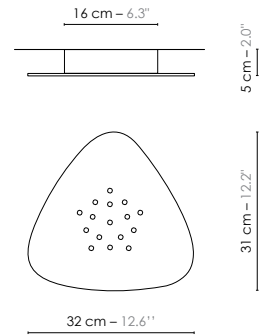

Canopy

DESIGNHEURE

LIGHTING

ÉDITION — FRANCE

www.designheure.com
contact@designheure.com
Tel : 33 (0)4 67 53 99 63

La collection " Nuage " est un concept élégant et ingénieux d'éclairage nomade. Sa légèreté et son adaptabilité en font le best-seller des collections Designheure. Simplicité et pureté des lignes de cette collection intemporelle et universelle. L'abat-jour de forme triangulaire produit une lumière bien particulière, découpant l'espace de façon architecturale. Sa ligne élégante apparentée à la proue d'un bateau est rehaussée par le cordon textile. L'offre sur mesure de cette collection permet de créer des projets uniques."

" Nuage " is a stylishly designed and cleverly made lighting system. Its lightness and adaptability has made it Designheure's bestselling collection.

Chosen for its simplicity and pure lines, this timeless collection takes its inspiration from the prow of a ship. The triangular shade produces a unique light, cutting through space as a boat does through the sea. Elegant lines, enhanced by the textile cord, make Nuage a favorite in both residential and commercial spaces.

Model	Lustre/Chandelier 15 Moyen Nuage	
Reference	Lu15mn	
Collection	Nuage	
Designer	Hervé Langlais	
Environnement	Intérieur/Interior	
Dimensions	Hauteur plafond/Ceiling height :	3,0 à 4,1 m
	Dim. totales/Total dim. :	Ø 192 x H. 180 cm
	Dim. min./Min. dim. :	Ø 192 x H. min 130 cm
	Abat-jour/Lampshade :	L. 32 x l. 32 x H. 19 cm
	Plaque triangulaire/Triangular plate :	L. 31 x l. 32 cm
	Boîtier électrique/Electrical power supply :	Ø 16 x H. 5 cm
	Fil textile/Textile cord :	5 x 1,5/ 5 x 2/ 5 x 2,5 m
	Câble acier/Steel cable :	2 m
Electricity	Tension :	220-240 V 50/60 Hz 100-127 V 50/60 Hz
	Douille/Socket :	E27
	Ampoule/Bulb :	15 X Max 60 W LED - Non fournie/Not included
	Type d'ampoule/Type of bulb :	Ampoule LED/LED bulb H. Max 110 mm/H. Max 110 mm
Materials	Tissu ou laqué, acier laqué, fil tissé coloré, câble acier Fabric or lacquered, lacquered steel, colored textile cord, steel cable.	
Custom made	Possibilité d'ajout de longueurs de fils et câbles/Adding of cords and cables lenght possible. Possibilité de coloris sur mesure/Custom made colors possible	
Colors ref.	Lu15mnbbn	Blanc bordure noire/White black border
	Lu15mncubv	Cuivre / Cuivre rose bordure verte/Copper / Pink copper green border
	Lu15mnbso	Beige satiné / Or/Satin beige / Gold
	Lu15mn00	Or satiné / Or/Satin gold / Gold
	Lu15mnbco	Bleu clair satiné / Or/Satin light blue / Gold
Weight	Net/Net kg :	7,6
	Brut/Gross kg :	20,0
Shipping	Nbre de colis/Nber of packs :	2
	Dimensions :	51 x 51 x 91 cm 51 x 51 x 107 cm
Certifications