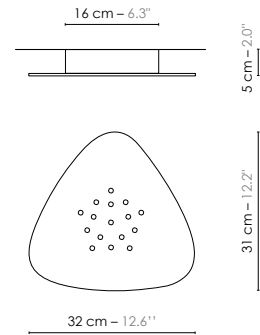

Canopy

DESIGNHEURE

LIGHTING

EDITION — FRANCE

www.designheure.com
contact@designheure.com
Tel : 33 (0)4 67 53 99 63

La collection " Nuage " est un concept élégant et ingénieux d'éclairage nomade. Sa légèreté et son adaptabilité en font le best-seller des collections Designheure. Simplicité et pureté des lignes de cette collection intemporelle et universelle. L'abat-jour de forme triangulaire produit une lumière bien particulière, découpant l'espace de façon architecturale. Sa ligne élégante apparentée à la proue d'un bateau est rehaussée par le cordon textile. L'offre sur mesure de cette collection permet de créer des projets uniques."

" Nuage " is a stylishly designed and cleverly made lighting system. Its lightness and adaptability has made it Designheure's bestselling collection.

Chosen for its simplicity and pure lines, this timeless collection takes its inspiration from the prow of a ship. The triangular shade produces a unique light, cutting through space as a boat does through the sea. Elegant lines, enhanced by the textile cord, make Nuage a favorite in both residential and commercial spaces.

Model	Lustre/Chandelier 15 Grand Nuage		
Reference	Lu15gn		
Collection	Nuage		
Designer	Hervé Langlais		
Environnement	Intérieur/Interior		
Dimensions	Hauteur plafond/Ceiling height : Dim. totales/Total dim. : Dim. min./Min. dim. : Abat-jour/Lampshade : Plaque triangulaire/Triangular plate : Boîtier électrique/ Electrical power supply : Fil textile/Textile cord : Câble acier/Steel cable :	3,3 à 4,8 m Ø 243 x H. 250 cm Ø 243 x H. min 160 cm L. 43 x l. 43 x H. 26 cm L. 31 x l. 32 cm Ø 16 x H. 5 cm 5x2,15/5x2,7/5x3,35m 15 x 2 m	10.8' to 15.8' Ø 95.7" x H. 98.4" Ø 95.7" x H. min 63.0" L 16.9" x l. 16.9" x H. 10.2" L. 12.2" x l. 12.6" Ø 6.3" x H. 2.0" 5x7.1"/5x8.9"/5x11' 15 x 6.6'
Electricity	Tension : Douille/Socket : Ampoule/Bulb : Type d'ampoule/Type of bulb :	100-127 V 60 Hz E26 15 X Max 100 W - Non fournie/Not included Ampoule LED/LED bulb H. Max 130 mm/H. Max 5.1"	
Materials	Tissus ou laqué, acier laqué, fil tissé coloré, câble acier Fabric or lacquered, lacquered steel, colored textile cord, steel cable.		
Custom made See website	Possibilité d'ajout de longueurs de fils et câbles/Adding of cords and cables length possible. Possibilité de coloris sur mesure/Custom made colors possible		
Colors ref. See website	Lu15gnbbn Lu15gncubv Lu15gnbso Lu15gnoo Lu15gnbco	Blanc bordure noire/White black border Cuivre / Cuivre rose bordure verte/Copper / Pink copper green border Beige satiné / Or/Satin beige / Gold Or satiné / Or/Satin gold / Gold Bleu clair satiné / Or/Satin light blue / Gold	
Weight	Net/Net : Brut/Gross :	10,6 kg 32,0 kg	23.4 lbs 70.5 lbs
Shipping	Nbre de colis/Nber of packs : 3 Dimensions :	55 x 55 x 118 cm 55 x 55 x 118 cm 55 x 55 x 95 cm	21.7" x 21.7" x 46.5" 21.7" x 21.7" x 46.5" 21.7" x 21.7" x 37.4"
Certifications