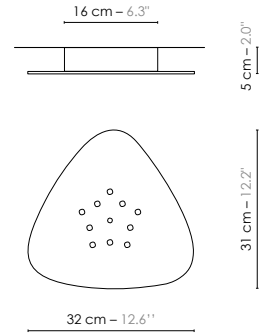

Canopy

DESIGNHEURE

LIGHTING

EDITION — FRANCE

www.designheure.com
contact@designheure.com
Tel : 33 (0)4 67 53 99 63

La collection " Nuage " est un concept élégant et ingénieux d'éclairage nomade. Sa légèreté et son adaptabilité en font le best-seller des collections Designheure. Simplicité et pureté des lignes de cette collection intemporelle et universelle. L'abat-jour de forme triangulaire produit une lumière bien particulière, découpant l'espace de façon architecturale. Sa ligne élégante apparentée à la proue d'un bateau est rehaussée par le cordon textile. L'offre sur mesure de cette collection permet de créer des projets uniques."

" Nuage " is a stylishly designed and cleverly made lighting system. Its lightness and adaptability has made it Designheure's bestselling collection.

Chosen for its simplicity and pure lines, this timeless collection takes its inspiration from the prow of a ship. The triangular shade produces a unique light, cutting through space as a boat does through the sea. Elegant lines, enhanced by the textile cord, make Nuage a favorite in both residential and commercial spaces.

Model	Lustre/Chandelier 10 Petit Nuage	
Reference	Lu10pn	
Collection	Nuage	
Designer	Hervé Langlais	
Environnement	Intérieur/Interior	
Dimensions	Hauteur plafond/Ceiling height : 2,5 à 3,6 m Dim. totales/Total dim. : Ø 124 x H. 130 cm Dim. min./Min. dim. : Ø 124 x H. min 80 cm Abat-jour/Lampshade : L. 24 x l. 24 x H. 16 cm Plaque triangulaire/Triangular plate : L. 31 x l. 32 cm Boîtier électrique/ Electrical power supply : Ø 16 x H. 5 cm Fil textile/Textile cord : 5 x 1,4/5 x 1,8 m Câble acier/Steel cable : 10 x 2 m	8.2' to 12' Ø 52.8" x H. 51.2" Ø 52.8" x H. min 31.5" L. 9.4" x l. 9.4" x H. 6.3" L. 12.2" x l. 12.6" Ø 6.3" x H. 2.0" 5 x 4.6"/5 x 5.9" 10 x 6.6'
Electricity	Tension : 100-127 V 60 Hz Douille/Socket : E12 Ampoule/Bulb : 10 X Max 60 W - Non fournie/Not included Type d'ampoule/Type of bulb : Ampoule LED/LED bulb H. max 80 mm/H. max 3.1"	
Materials	Tissus ou laqué, acier laqué, fil tissé coloré, câble acier Fabric or lacquered, lacquered steel, colored textile cord, steel cable.	
Custom made See website	Possibilité d'ajout de longueurs de fils et câbles/Adding of cords and cables length possible. Possibilité de coloris sur mesure/Custom made colors possible	
Colors ref. See website	Lu10pnb Blanc diffusant/White diffusing Lu10pnbbn Blanc bordure noire/White black border Lu10pnbcu Blanc / Cuivre rose/White / Pink Copper Lu10pncubv Cuivre / Cuivre rose bordure verte/Copper / Pink Copper green border Lu10pnjjo Jaune / Or/Yellow / Gold Lu10pnbo Bleu / Or/Blue / Gold Lu10pnngo Gris / Or/Grey / Gold	
Weight	Net/Net : 4,4 kg Brut/Gross : 11,0 kg	9.7 lbs 24.3 lbs
Shipping	Nbre de colis/Nber of packs : 1 Dimensions : 55 x 55 x 88 cm	21.7" x 21.7" x 34.6"
Certifications