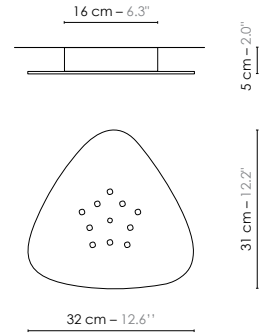

Canopy

DESIGNHEURE

LIGHTING

ÉDITION — FRANCE

www.designheure.com
contact@designheure.com
Tel : 33 (0)4 67 53 99 63

La collection " Nuage " est un concept élégant et ingénieux d'éclairage nomade. Sa légèreté et son adaptabilité en font le best-seller des collections Designheure. Simplicité et pureté des lignes de cette collection intemporelle et universelle. L'abat-jour de forme triangulaire produit une lumière bien particulière, découpant l'espace de façon architecturale. Sa ligne élégante apparentée à la proue d'un bateau est rehaussée par le cordon textile. L'offre sur mesure de cette collection permet de créer des projets uniques."

" Nuage " is a stylishly designed and cleverly made lighting system. Its lightness and adaptability has made it Designheure's bestselling collection.

Chosen for its simplicity and pure lines, this timeless collection takes its inspiration from the prow of a ship. The triangular shade produces a unique light, cutting through space as a boat does through the sea. Elegant lines, enhanced by the textile cord, make Nuage a favorite in both residential and commercial spaces.

Model	Lustre/Chandelier 10 Petit Nuage		
Reference	Lu10pn		
Collection	Nuage		
Designer	Hervé Langlais		
Environnement	Intérieur/Interior		
Dimensions	Hauteur plafond/Ceiling height : Dim. totales/Total dim. : Dim. min./Min. dim. : Abat-jour/Lampshade : Plaque triangulaire/Triangular plate : Boîtier électrique/ Electrical power supply : Fil textile/Textile cord : Câble acier/Steel cable :	2,5 à 3,6 m Ø 124 x H. 130 cm Ø 124 x H. min 80 cm L. 24 x l. 24 x H. 16 cm L. 31 x l. 32 cm Ø 16 x H. 5 cm 5 x 1,4/5 x 1,8 m 10 x 2 m	8.2' to 12' Ø 52.8" x H. 51.2" Ø 52.8" x H. min 31.5" L. 9.4" x l. 9.4" x H. 6.3" L. 12.2" x l. 12.6" Ø 6.3" x H. 2.0" 5 x 4.6"/5 x 5.9" 10 x 6.6'
Electricity	Tension : Doville/Socket : Ampoule/Bulb : Type d'ampoule/Type of bulb :	100-127 V 60 Hz E12 10 X Max 60 W - Non fournie/Not included Ampoule LED/LED bulb H. Max 80 mm/H. Max 3.1"	
Materials	Tissus ou laqué, acier laqué, fil tissé coloré, câble acier Fabric or lacquered, lacquered steel, colored textile cord, steel cable.		
Custom made See website	Possibilité d'ajout de longueurs de fils et câbles/Adding of cords and cables length possible. Possibilité de coloris sur mesure/Custom made colors possible		
Colors ref. See website	Lu10pnbbn Lu10pncubv Lu10pnbso Lu10pnoo Lu10pnbco	Blanc bordure noire/White black border Cuivre / Cuivre rose bordure verte/Copper / Pink copper green border Beige satiné / Or/Satin beige / Gold Or satiné / Or/Satin gold / Gold Bleu clair satiné / Or/Satin light blue / Gold	
Weight	Net/Net : Brut/Gross :	4,4 kg 11,0 kg	9.7 lbs 24.3 lbs
Shipping	Nbre de colis/Nber of packs : 1 Dimensions :	55 x 55 x 88 cm	21.7" x 21.7" x 34.6"
Certifications