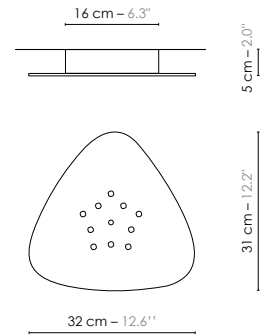

Canopy

DESIGNHEURE
LIGHTING
EDITION — FRANCE

www.designheure.com
contact@designheure.com
Tel : 33 (0)4 67 53 99 63

La collection " Nuage " est un concept élégant et ingénieux d'éclairage nomade. Sa légèreté et son adaptabilité en font le best-seller des collections Designheure. Simplicité et pureté des lignes de cette collection intemporelle et universelle. L'abat-jour de forme triangulaire produit une lumière bien particulière, découpant l'espace de façon architecturale. Sa ligne élégante apparentée à la proue d'un bateau est rehaussée par le cordon textile. L'offre sur mesure de cette collection permet de créer des projets uniques."

" Nuage " is a stylishly designed and cleverly made lighting system. Its lightness and adaptability has made it Designheure's bestselling collection.

Chosen for its simplicity and pure lines, this timeless collection takes its inspiration from the prow of a ship. The triangular shade produces a unique light, cutting through space as a boat does through the sea. Elegant lines, enhanced by the textile cord, make Nuage a favorite in both residential and commercial spaces.

Model	Lustre/Chandelier 10 Petit Nuage	
Reference	Lu10pn	
Collection	Nuage	
Designer	Hervé Langlais	
Environnement	Intérieur/Interior	
Dimensions	Hauteur plafond/Ceiling height :	2,5 à 3,6 m
	Dim. totales/Total dim. :	Ø 124 x H. 130 cm
	Dim. min./Min. dim. :	Ø 124 x H. min 80 cm
	Abat-jour/Lampshade :	L. 24 x l. 24 x H. 16 cm
	Plaque triangulaire/Triangular plate :	L. 31 x l. 32 cm
	Boîtier électrique/Electrical power supply :	Ø 16 x H. 5 cm
	Fil textile/Textile cord :	5 x 1,4/5 x 1,8 m
	Câble acier/Steel cable :	10 x 2 m
Electricity	Tension :	220-240 V 50/60 Hz 100-127 V 50/60 Hz
	Douille/Socket :	E14
	Ampoule/Bulb :	10 X Max 60 W - Non fournie/Not included
	Type d'ampoule/Type of bulb :	Ampoule LED/LED bulb H. max 90 mm/H. max 90 mm
Materials	Tissus ou laqué, acier laqué, fil tissé coloré, câble acier Fabric or lacquered, lacquered steel, colored textile cord, steel cable.	
Custom made See website	Possibilité d'ajout de longueurs de fils et câbles/Adding of cords and cables lenght possible. Possibilité de coloris sur mesure/Custom made colors possible	
Colors ref. See website	Lu10pnb	Blanc diffusant/White diffusing
	Lu10pnbbn	Blanc bordure noire/White black border
	Lu10pnbcu	Blanc / Cuivre rose/White / Pink Copper
	Lu10pncubv	Cuivre / Cuivre rose bordure verte/Copper / Pink Copper green border
	Lu10pnjjo	Jaune / Or/Yellow / Gold
	Lu10pnbo	Bleu / Or/Blue / Gold
	Lu10pnngo	Gris / Or/Grey / Gold
Weight	Net/Net kg : 4,4 Brut/Gross kg : 11,0	
Shipping	Nbre de colis/Nber of packs : 1 Dimensions : 51 x 51 x 83 cm	
Certifications