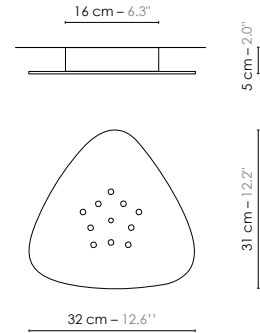

Canopy

DESIGNHEURE

LIGHTING

ÉDITION — FRANCE

www.designheure.com
contact@designheure.com
Tel : 33 (0)4 67 53 99 63

La collection " Nuage " est un concept élégant et ingénieux d'éclairage nomade. Sa légèreté et son adaptabilité en font le best-seller des collections Designheure. Simplicité et pureté des lignes de cette collection intemporelle et universelle. L'abat-jour de forme triangulaire produit une lumière bien particulière, découpant l'espace de façon architecturale. Sa ligne élégante apparentée à la proue d'un bateau est rehaussée par le cordon textile. L'offre sur mesure de cette collection permet de créer des projets uniques."

" Nuage " is a stylishly designed and cleverly made lighting system. Its lightness and adaptability has made it Designheure's bestselling collection.

Chosen for its simplicity and pure lines, this timeless collection takes its inspiration from the prow of a ship. The triangular shade produces a unique light, cutting through space as a boat does through the sea. Elegant lines, enhanced by the textile cord, make Nuage a favorite in both residential and commercial spaces.

Model	Lustre/Chandelier 10 Petit Nuage	
Reference	Lu10pn	
Collection	Nuage	
Designer	Hervé Langlais	
Environnement	Intérieur/Interior	
Dimensions	Hauteur plafond/Ceiling height :	2,5 à 3,6 m
	Dim. totales/Total dim. :	Ø 124 x H. 130 cm
	Dim. min./Min. dim. :	Ø 124 x H. min 80 cm
	Abat-jour/Lampshade :	L. 24 x l. 24 x H. 16 cm
	Plaque triangulaire/Triangular plate :	L. 31 x l. 32 cm
	Boîtier électrique/Electrical power supply :	Ø 16 x H. 5 cm
	Fil textile/Textile cord :	5 x 1,4/5 x 1,8 m
	Câble acier/Steel cable :	10 x 2 m
Electricity	Tension :	220-240 V 50/60 Hz 100-127 V 50/60 Hz
	Douille/Socket :	E14
	Ampoule/Bulb :	10 X Max 60 W LED - Non fournie/Not included
	Type d'ampoule/Type of bulb :	Ampoule LED/LED bulb H. Max 90 mm/H. Max 90 mm
Materials	Tissus ou laqué, acier laqué, fil tissé coloré, câble acier Fabric or lacquered, lacquered steel, colored textile cord, steel cable.	
Custom made	Possibilité d'ajout de longueurs de fils et câbles/Adding of cords and cables lenght possible. Possibilité de coloris sur mesure/Custom made colors possible	
Colors ref.	Lu10pnbbn	Blanc bordure noire/White black border
	Lu10pncubv	Cuivre / Cuivre rose bordure verte/Copper / Pink copper green border
	Lu10pnbs0	Beige satiné / Or/Satin beige / Gold
	Lu10pn00	Or satiné / Or/Satin gold / Gold
	Lu10pnbc0	Bleu clair satiné / Or/Satin light blue / Gold
Weight	Net/Net kg : 4,4 Brut/Gross kg : 11,0	
Shipping	Nbre de colis/Nber of packs : 1 Dimensions : 51 x 51 x 83 cm	
Certifications