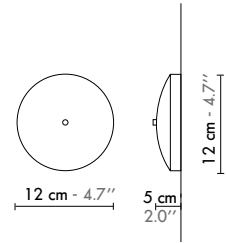

Wall plate

www.designheure.com
contact@designheure.com
Tel : 33 (0)4 67 53 99 63

“ Véritable sculpture lumineuse, Nénuphar habille de manière fascinante les murs et les plafonds jouant tout à la fois le rôle d'une sculpture, d'un mur acoustique et d'un luminaire. Son choix de coloris sur mesure et son caractère modulable et orientable à 360°, laissent une grande part de créativité à l'utilisateur.”

“ A genuine light sculpture, “Nénuphar” indirect LED lights illuminate surrounding walls and ceilings in a fascinating way. At the same time, it functions as a visually arresting design element and sound panel. The design's customizable colors and modular nature—it can be hung from any angle—allows for significant creative license.”

Model	Applique/Wall lamp Petit Nénuphar LED	
Reference	A90ned	
Collection	Nénuphar	
Design	2013	
Designer	Kristian Gavaille	
Environnement	Intérieur/Interior	
Dimensions	Hauteur plafond/Ceiling height : Néant Dim. totales/Total dim. : L. 90 x l. 61 x H. 27 cm Abat-jour/Lampshade : L. 90 x l. 61 x H. 19 cm Boîtier électrique/ Electrical power supply : Ø 12 x H. 5 cm	None L. 35.4" x l. 24.0" x H. 10.6" L. 35.4" x l. 24.0" x H. 7.5" Ø 4.7" x H. 2.0"
Electricity	Tension : 100-127 V 60 Hz Source LED/Light source LED : 3000 K - IRC > 90 INTEGRATED LED Puissance Max/Power max : 18 W	
Materials	Tissus, acier laqué Fabric, steel lacquered.	
Custom made	Possibilité de coloris sur mesure/Custom made colors possible	
Colors ref.	A90nedgo Gris / Orange/Grey / Orange A90nedmt Marron / Turquoise/Brown / Turquoise A90nednb Noir / Blanc/Black / White A90nedno Noir / Or/Black / Gold	
Weight	Net/Net : 3,1 kg Brut/Gross : 4,8 kg	7.1 lbs 13.0 lbs
Shipping	Nbre de colis/Nber of packs : 1 Dimensions : 102x47x39,5 cm	40.2"x18.5"x15.6"
Certifications