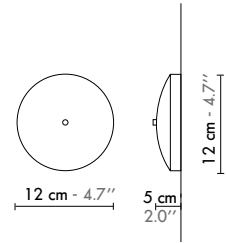

Wall plate

www.designheure.com
contact@designheure.com
Tel : 33 (0)4 67 53 99 63

“ Véritable sculpture lumineuse, Nénuphar habille de manière fascinante les murs et les plafonds jouant tout à la fois le rôle d’une sculpture, d’un mur acoustique et d’un luminaire. Son choix de coloris sur mesure et son caractère modulable et orientable à 360°, laissent une grande part de créativité à l’utilisateur.”

“ A genuine light sculpture, “Nénuphar” indirect LED lights illuminate surrounding walls and ceilings in a fascinating way. At the same time, it functions as a visually arresting design element and sound panel. The design’s customizable colors and modular nature—it can be hung from any angle—allows for significant creative license.”

Model	Applique/Wall lamp Petit Nénuphar LED	
Reference	A90ned	
Collection	Nénuphar	
Design	2013	
Designer	Kristian Gavaille	
Environnement	Intérieur/Interior	
Dimensions	Hauteur plafond/Ceiling height : Dim. totales/Total dim. : Abat-jour/Lampshade : Boîtier électrique/Electrical power supply :	Néant/None L. 90 x l. 61 x H. 27 cm L. 90 x l. 61 x H. 19 cm Ø 12 x H. 5 cm
Electricity	Tension : Source LED/Light source LED : Puissance Max/Power max :	220-240 V 50/60 Hz 100-127 V 50/60 Hz (Sur demande/On request) 3000 K - IRC > 90 INTEGRATED LED 18 W
Materials	Tissus, acier laqué Fabric, steel lacquered.	
Custom made	Possibilité de coloris sur mesure/Custom made colors possible	
Colors ref.	A90nedgo A90nedmt A90nednb A90nedno	Gris / Orange/Grey / Orange Marron / Turquoise/Brown / Turquoise Noir / Blanc/Black / White Noir / Or/Black / Gold
Weight	Net/Net kg : 3,1 Brut/Gross kg : 4,8	
Shipping	Nbre de colis/Nber of packs : 1 Dimensions : 102x47x39,5 cm	
Certifications