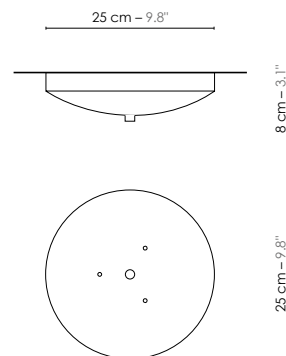

Canopy

DESIGNHEURE

LIGHTING

ÉDITION — FRANCE

www.designheure.com
contact@designheure.com
Tel : 33 (0)4 67 53 99 63

“ Véritable sculpture lumineuse, Nénuphar habille de manière fascinante les murs et les plafonds jouant tout à la fois le rôle d’une sculpture, d’un mur acoustique et d’un luminaire. Son choix de coloris sur mesure et son caractère modulable et orientable à 360°, laissent une grande part de créativité à l’utilisateur.”

“ A genuine light sculpture, “Nénuphar” indirect LED lights illuminate surrounding walls and ceilings in a fascinating way. At the same time, it functions as a visually arresting design element and sound panel. The design’s customizable colors and modular nature—it can be hung from any angle—allows for significant creative license.”

Model	Suspension/Pendant light TRIO Petit Nénuphar LED	
Reference	S2p1gnled	
Collection	Nénuphar	
Design	2013	
Designer	Kristian Gavaille	
Environnement	Intérieur/Interior	
Dimensions	Hauteur plafond/Ceiling height :	+ 2,7 m
	Dim. totales/Total dim. :	Dimensions et orientation réglables
	Abat-jour/Lampshade :	2 x L. 90 x l. 61 x H. 19 cm 1 x L. 118 x l. 78 x H. 19 cm
	Boîtier électrique/ Electrical power supply :	Ø 25 x H. 8 cm
Electricity	Source LED/Light source LED :	3000 K - IRC > 90 INTEGRATED LED
	Puissance Max/Power max :	3 X 18 W
	Dimensions	+ 9'
	Dimensions et orientation réglables	Adjustable dimensions and orientation
Materials	Abat-jour/Lampshade :	2 x L. 35.4" x l. 24.0" x H. 7.5" 1 x L. 46.5" x l. 30.7" x H. 7.5"
	Boîtier électrique/ Electrical power supply :	Ø 9.8" x H. 3.1"
	Fil textile/Textile cord :	3 x 2 m 9 x 6.6'
	Câble acier/Steel cable :	9 x 2 m 9 x 6.6'
Custom made	Possibilité d'ajout de longueurs de fils et câbles/Adding of cords and cables length possible.	
	Possibilité de coloris sur mesure/Custom made colors possible	
Colors ref.	S2p1gnlednb	Noir / Blanc/Black / White
	S2p1gnlednbr	Noir / Bronze/Black / Bronze
	S2p1gnledbebr	Beige / Bronze/Beige / Bronze
	S2p1gnledgo	Gris / Orange/Grey / Orange
Weight	Net/Net :	9,6 kg 21.2 lbs
	Brut/Gross :	15,8 kg 34.8 lbs
Shipping	Nbre de colis/Nber of packs :	1
	Dimensions :	110 x 86 x 53 cm 43.3" x 33.9" x 20.9"
Certifications