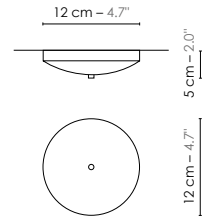

Canopy

DESIGNHEURE

LIGHTING

ÉDITION — FRANCE

www.designheure.com
contact@designheure.com
Tel : 33 (0)4 67 53 99 63

“ Véritable sculpture lumineuse, Nénuphar habille de manière fascinante les murs et les plafonds jouant tout à la fois le rôle d'une sculpture, d'un mur acoustique et d'un luminaire. Son choix de coloris sur mesure et son caractère modulable et orientable à 360°, laissent une grande part de créativité à l'utilisateur.”

“ A genuine light sculpture, “Nénuphar” indirect LED lights illuminate surrounding walls and ceilings in a fascinating way. At the same time, it functions as a visually arresting design element and sound panel. The design's customizable colors and modular nature—it can be hung from any angle—allows for significant creative license.”

Model	Suspension/Pendant light Petit Nénuphar LED	
Reference	S90ned	
Collection	Nénuphar	
Design	2013	
Designer	Kristian Gavaille	
Environnement	Intérieur/Interior	
Dimensions	Hauteur plafond/Ceiling height :	+ 2,5 m + 8'
	Dim. totales/Total dim. :	L. 90 x l. 61 x H. 219 cm L. 35.4" x l. 24.0" x H. 86.2"
	Dim. min./Min. dim. :	L. 90 x l. 61 x H. min 39 cm L. 35.4" x l. 24.0" x H. min 15.4"
	Abat-jour/Lampshade :	L. 90 x l. 61 x H. 19 cm L. 35.4" x l. 24.0" x H. 7.5"
	Boîtier électrique/ Electrical power supply :	Ø 12 x H. 5 cm Ø 4.7" x H. 2.0"
	Fil textile/Textile cord :	2 m 6.6'
	Câble acier/Steel cable :	3 x 2 m 3 x 6.6'
Electricity	Tension :	100-127 V 60 Hz
	Source LED/Light source LED :	3000 K - IRC > 90 INTEGRATED LED
	Puissance Max/Power max :	18 W
Materials	Tissus, acier laqué, fil tissé coloré, câble acier Fabric, steel lacquered, colored textile cord, steel cable.	
Custom made	Possibilité d'ajout de longueurs de fils et câbles/Adding of cords and cables length possible. Possibilité de coloris sur mesure/Custom made colors possible	
Colors ref. See website	S90nednb	Noir / Blanc/Black / White
	S90nednbr	Noir / Bronze/ Black / Bronze
	S90nedbebr	Beige / Bronze/Beige / Bronze
	S90nedgo	Gris / Orange/Grey / Orange
Weight	Net/Net :	3,1 kg 6.8 lbs
	Brut/Gross :	11,0 kg 24.3 lbs
Shipping	Nbre de colis/Nber of packs : 1	
	Dimensions :	86 x 86 x 35 cm 33.9" x 33.9" x 13.8"
Certifications