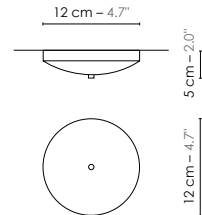

Canopy

DESIGNHEURE

LIGHTING

ÉDITION — FRANCE

www.designheure.com
contact@designheure.com
Tel : 33 (0)4 67 53 99 63

“ Véritable sculpture lumineuse, Nénuphar habille de manière fascinante les murs et les plafonds jouant tout à la fois le rôle d'une sculpture, d'un mur acoustique et d'un luminaire. Son choix de coloris sur mesure et son caractère modulable et orientable à 360°, laissent une grande part de créativité à l'utilisateur.”

“ A genuine light sculpture, “Nénuphar” indirect LED lights illuminate surrounding walls and ceilings in a fascinating way. At the same time, it functions as a visually arresting design element and sound panel. The design's customizable colors and modular nature—it can be hung from any angle—allows for significant creative license.”

Model	Suspension/Pendant light Petit Nénuphar LED	
Reference	S90ned	
Collection	Nénuphar	
Design	2013	
Designer	Kristian Gavaille	
Environnement	Intérieur/Interior	
Dimensions	Hauteur plafond/Ceiling height :	+ 2,5 m
	Dim. totales/Total dim. :	L. 90 x l. 61 x H. 219 cm
	Dim. min./Min. dim. :	L. 90 x l. 61 x H. min 39 cm
	Abat-jour/Lampshade :	L. 90 x l. 61 x H. 19 cm
	Boîtier électrique/Electrical power supply :	Ø 12 x H. 5 cm
	Fil textile/Textile cord :	2 m
	Câble acier/Steel cable :	3 x 2 m
Electricity	Tension :	220-240 V 50/60 Hz 100-127 V 50/60 Hz (Sur demande/On request)
	Source LED/Light source LED :	3000 K - IRC > 90 INTEGRATED LED
	Puissance Max/Power max :	18 W
Materials	Tissus, acier laqué, fil tissé coloré, câble acier Fabric, steel lacquered, colored textile cord, steel cable.	
Custom made	Possibilité d'ajout de longueurs de fils et câbles/Adding of cords and cables lenght possible. Possibilité de coloris sur mesure/Custom made colors possible	
Colors ref.	S90nednb	Noir / Blanc/Black / White
	S90nednbr	Noir / Bronze/ Black / Bronze
	S90nedbebr	Beige / Bronze/Beige / Bronze
	S90nedgo	Gris / Orange/Grey / Orange
Weight	Net/Net kg : 3,1 Brut/Gross kg : 11,0	
Shipping	Nbre de colis/Nber of packs : 1 Dimensions : 82 x 82 x 30 cm	
Certifications	650°