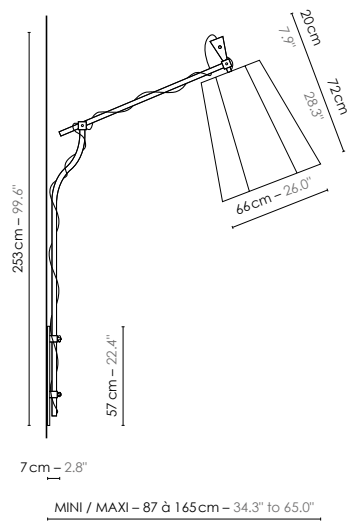

Fiche TECHNIQUE

SPEC sheet

2 positions de bras et d'abat-jour
2 arm and lampshade positions

Wall plate

Body

DESIGNHEURE

LIGHTING

EDITION — FRANCE

Model	Lampadaire mural/Wall Floorlamp XXL LuXiole	
Reference	Lm253xxll	
Collection	LuXiole	
Designer	Kristian Gavaille	
Environnement	Intérieur/Interior	
Dimensions	Hauteur plafond/Ceiling height :	Néant / None
	Dim. totales/Total dim. :	L. 163 x l. 66 x H. 253 cm / L. 64.2" x l. 26.0" x H. 99.6"
Electricity	Min :	L. min 87 / H. min 193 cm / L. min 34.3" / H. min 76.0"
	Max :	L. min 165 / H. 253 cm / L. min 65.0" / H. 99.6"
	Abat-jour/Lampshade :	L. 66 x l. 66 x H. 72 cm / L. 26.0" x l. 26.0" x H. 28.3"
	Fixation murale/Fixing bar :	L. 5 x l. 7 x H. 57 cm / L. 2.0" x l. 2.8" x H. 22.4"
	Poignée en bois/Wooden handle :	H. 20 cm / H. 7.9"
	Fil textile/Textile cord :	2 m / 6.6'
	Tension :	100-127 V 60 Hz
	Douille/Socket :	E26
Materials	Ampoule/Bulb :	1 x Max 65 W - Non fournie/Not included
	Type d'ampoule/Type of bulb :	Globe LED/LED Globe
Custom made	Interrupteur/Switch :	A pied/Footswitch
	Materials	Tissus, hêtre massif, bois de hêtre lamellé-collé, fonte d'aluminium, acier laqué, fil tissé coloré / Fabric, solid beech, laminated beech wood, cast aluminium and lacquered steel, colored textile cord.
Colors ref.	Possibilité de coloris sur mesure/Custom made colors possible	
	Colors ref.	Lm253xxllb Blanc diffusant/White diffusing
Weight	Lm253xxllkb Kaki / Blanc/Khaki / White	
	Lm253xxllmo Marron / Orange/Brown / Orange	
Shipping	Lm253xxllnb Noir / Blanc/Black / White	
	Net/Net :	11,7 kg / 25.8 lbs
Certifications	Brut/Gross :	17,0 kg / 37.5 lbs
	Nbre de colis/Nber of packs :	2
Certifications	Dimensions :	74 x 74 x 88 cm / 29.1" x 29.1" x 34.6"
		218 x 35 x 21 cm / 85.8" x 13.8" x 8.3"