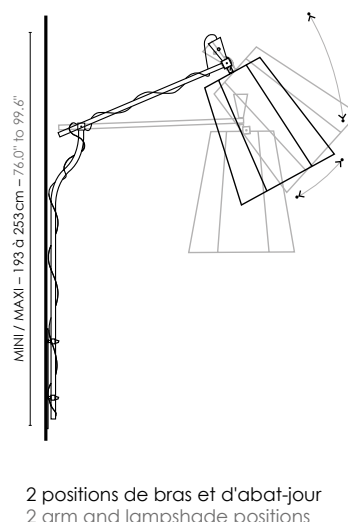

Fiche TECHNIQUE

SPEC sheet

2 positions de bras et d'abat-jour
2 arm and lampshade positions

Wall plate

Body

DESIGNHEURE

LIGHTING

EDITION — FRANCE

Model	Lampadaire mural/Wall Floorlamp XXL LuXiole	
Reference	Lm253xxll	
Collection	LuXiole	
Designer	Kristian Gavaille	
Environnement	Intérieur/Interior	
Dimensions	Hauteur plafond/Ceiling height :	Néant / None
	Dim. totales/Total dim. :	L. 163 x l. 66 x H. 253 cm / L. 64.2" x l. 26.0" x H. 99.6"
Electricity	Min :	L. min 87 / H. min 193 cm / L. min 34.3" / H. min 76.0"
	Max :	L. min 165 / H. 253 cm / L. min 65.0" / H. 99.6"
	Abat-jour/Lampshade :	L. 66 x l. 66 x H. 72 cm / L. 26.0" x l. 26.0" x H. 28.3"
	Fixation murale/Fixing bar :	L. 5 x l. 7 x H. 57 cm / L. 2.0" x l. 2.8" x H. 22.4"
	Poignée en bois/Wooden handle :	H. 20 cm / H. 7.9"
	Fil textile/Textile cord :	2 m / 6.6'
	Tension :	100-127 V 60 Hz
	Douille/Socket :	E26
Materials	Ampoule/Bulb :	1 x Max 65 W - Non fournie/Not included
	Type d'ampoule/Type of bulb :	Globe LED/LED Globe
Custom made	Interrupteur/Switch :	A pied/Footswitch
	Materials	Tissus, hêtre massif, bois de hêtre lamellé-collé, fonte d'aluminium, acier laqué, fil tissé coloré / Fabric, solid beech, laminated beech wood, cast aluminium and lacquered steel, colored textile cord.
Colors ref.	Possibilité de coloris sur mesure/Custom made colors possible	
	Colors ref.	Lm253xxllb Blanc diffusant/White diffusing
Weight	Lm253xxllkb Kaki / Blanc/Khaki / White	
	Lm253xxllmo Marron / Orange/Brown / Orange	
Shipping	Lm253xxllnb Noir / Blanc/Black / White	
	Net/Net :	11,7 kg / 25.8 lbs
Certifications	Brut/Gross :	17,0 kg / 37.5 lbs
	Nbre de colis/Nber of packs :	2
Certifications	Dimensions :	74 x 74 x 88 cm / 29.1" x 29.1" x 34.6"
		218 x 35 x 21 cm / 85.8" x 13.8" x 8.3"