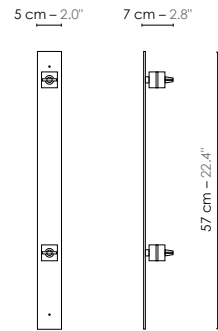

Fiche TECHNIQUE

SPEC sheet

2 positions de bras et d'abat-jour
2 arm and lampshade positions

Wall plate

Body

DESIGNHEURE

LIGHTING

EDITION — FRANCE

Model	Lampadaire mural/Wall Floorlamp XXL LuXiole	
Reference	Lm253xxll	
Collection	LuXiole	
Designer	Kristian Gavaille	
Environnement	Intérieur/Interior	
Dimensions	Hauteur plafond/Ceiling height :	Néant / None
	Dim. totales/Total dim. :	L. 163 x l. 66 x H. 253 cm / L. 64.2" x l. 26.0" x H. 99.6"
Electricity	Min :	L. min 87 / H. min 193 cm / L. min 34.3" / H. min 76.0"
	Max :	L. min 165 / H. 253 cm / L. min 65.0" / H. 99.6"
	Abat-jour/Lampshade :	L. 66 x l. 66 x H. 72 cm / L. 26.0" x l. 26.0" x H. 28.3"
	Fixation murale/Fixing bar :	L. 5 x l. 7 x H. 57 cm / L. 2.0" x l. 2.8" x H. 22.4"
	Poignée en bois/Wooden handle :	H. 20 cm / H. 7.9"
	Fil textile/Textile cord :	2 m / 6.6'
	Tension :	100-127 V 60 Hz
	Douille/Socket :	E26
Materials	Ampoule/Bulb :	1 x Max 65 W - Non fournie/Not included
	Type d'ampoule/Type of bulb :	Globe LED/LED Globe
Custom made	Interrupteur/Switch :	A pied/Footswitch
	Materials	Tissus, hêtre massif, bois de hêtre lamellé-collé, fonte d'aluminium, acier laqué, fil tissé coloré / Fabric, solid beech, laminated beech wood, cast aluminium and lacquered steel, colored textile cord.
Colors ref.	Possibilité de coloris sur mesure/Custom made colors possible	
	Colors ref.	Lm253xxllb Blanc diffusant/White diffusing
Weight	Lm253xxllkb Kaki / Blanc/Khaki / White	
	Lm253xxllmo Marron / Orange/Brown / Orange	
Shipping	Lm253xxllnb Noir / Blanc/Black / White	
	Net/Net :	11,7 kg / 25.8 lbs
Certifications	Brut/Gross :	17,0 kg / 37.5 lbs
	Nbre de colis/Nber of packs :	2
Certifications	Dimensions :	74 x 74 x 88 cm / 29.1" x 29.1" x 34.6"
		218 x 35 x 21 cm / 85.8" x 13.8" x 8.3"