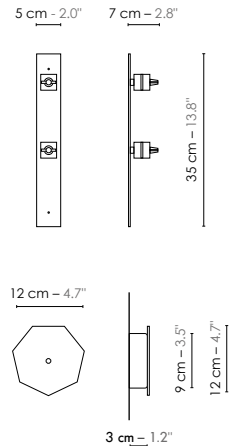

Fiche **TECHNIQUE**

SPEC sheet

6 positions de bras et 5 positions d'abat-jour
6 arm positions and 5 lampshade positions

Body

Wall plate

DESIGNHEURE

LIGHTING

EDITION — FRANCE

Model	Lampadaire mural/Wall Floor lamp Petit LuXiole	
Reference	Lm100pl	
Collection	LuXiole	
Designer	Kristian Gavaille	
Environnement	Intérieur/Interior	
Dimensions	Hauteur plafond/Ceiling height : Néant Dim. totales/Total dim. : Dimensions réglables Abat-jour/Lampshade : L. 25 x l. 25 x H. 27 cm Fixation murale/Fixing bar : L. 5 x l. 7 x H. 35 cm Poignée en bois/Wooden handle : H. 20 cm Boîtier électrique / Electrical power supply : Ø 9 x H. 3 cm Fil textile/Textile cord : 2 m	None Adjustable dimensions L. 9,8" x l. 9,8" x H. 10,6" L. 2.0" x l. 2.8" x H. 13,8" H. 7.9" Ø 3,5" x H. 1,2" 6.6'
Electricity	Tension : 100-127 V 60 Hz Douille/Socket : E26 Ampoule/Bulb : 1 x Max 60 W - Non fournie/Not included Type d'ampoule/Type of bulb : Globe LED/LED Globe Interrupcteur/Switch : A pied/Footswitch	
Materials	Tissus, hêtre massif, bois de hêtre lamellé-collé, fonte d'aluminium, acier laqué, fil tissé coloré/ Fabric, solid beech, laminated beech wood, cast aluminium and lacquered steel, colored textile cord.	
Custom made	Possibilité de coloris sur mesure/Custom made colors possible See website	
Colors ref.	Lm223lb Blanc diffusant/White diffusing Lm223lkb Kaki / Blanc/Khaki / White Lm223lmo Marron / Orange/Brown / Orange Lm223lnb Noir / Blanc/Black / White	
Weight	Net/Net : 3,2 kg Brut/Gross : 6,4 kg	11.2 lbs 14,1 lbs
Shipping	Nbre de colis/Nber of packs : 1 Dimensions : 55 x 55 x 98 cm	21.7" x 21.7" x 38.6"
Certifications		