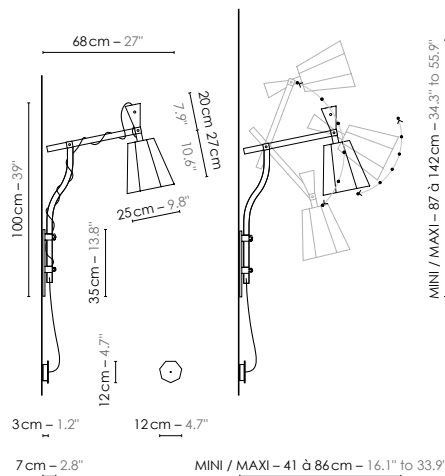

Fiche TECHNIQUE

SPEC sheet

6 positions de bras et 5 positions d'abat-jour
6 arm positions and 5 lampshade positions

Body

Wall plate

DESIGNHEURE

LIGHTING

ÉDITION — FRANCE

Model	Lampadaire mural/Wall Floor lamp Petit LuXiole	
Reference	Lm100pl	
Collection	LuXiole	
Design	2011	
Designer	Kristian Gavaille	
Environnement	Intérieur/Interior	
Dimensions	Hauteur plafond/Ceiling height : Néant Dim. totales/Total dim. : Dimensions réglables Abat-jour/Lampshade : L. 25 x l. 25 x H. 27 cm Fixation murale/Fixing bar : L. 5 x l. 7 x H. 35 cm Poignée en bois/Woodenhandle : H. 20 cm Boîtier électrique / Electrical power supply : Ø 9 x H. 3 cm Fil textile/Textile cord : 2 m	None Adjustable dimensions L. 9,8" x l. 9,8" x H. 10,6" L. 2.0" x l. 2.8" x H. 13,8" H. 7.9" Ø 3,5" x H. 1,2" 6.6'
Electricity	Tension : 100-127 V 60 Hz Douille/Socket : E26 Ampoule/Bulb : 1 x Max 60 W - Non fournie/Not included Type d'ampoule/Type of bulb : Globe LED/LED Globe Interrupteur/Switch : A pied/Footswitch	
Materials	Tissus, hêtre massif, bois de hêtre lamellé-collé, fonte d'aluminium, acier laqué, fil tissé coloré/ Fabric, solid beech, laminated beech wood, cast aluminium and lacquered steel, colored textile cord.	
Custom made	Possibilité de coloris sur mesure/Custom made colors possible	
Colors ref.	Lm223lb Blanc diffusant/White diffusing Lm223lkb Kaki / Blanc/Khaki / White Lm223lmo Marron / Orange/Brown / Orange Lm223lnb Noir / Blanc/Black / White	
Weight	Net/Net : 3,2 kg Brut/Gross : 6,4 kg	11,2 lbs 14,1 lbs
Shipping	Nbre de colis/Nber of packs : 1 Dimensions : 55 x 55 x 98 cm	21.7" x 21.7" x 38.6"
Certifications		