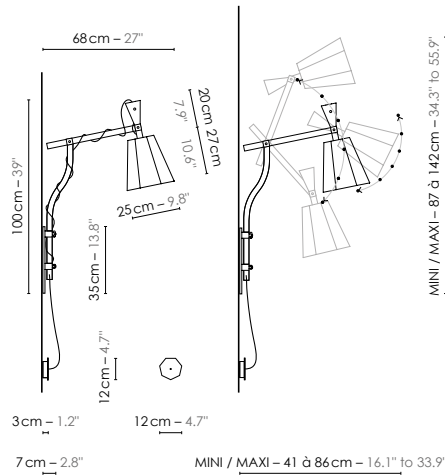

Fiche **TECHNIQUE**

SPEC sheet

6 positions de bras et 5 positions d'abat-jour
6 arm positions and 5 lampshade positions

Body

Wall plate

DESIGNHEURE

LIGHTING

EDITION — FRANCE

Model	Lampadaire mural/Wall Floor lamp Petit LuXiole	
Reference	Lm100pl	
Collection	LuXiole	
Designer	Kristian Gavaille	
Environnement	Intérieur/Interior	
Dimensions	Hauteur plafond/Ceiling height : Néant Dim. totales/Total dim. : Dimensions réglables Abat-jour/Lampshade : L. 25 x l. 25 x H. 27 cm Fixation murale/Fixing bar : L. 5 x l. 7 x H. 35 cm Poignée en bois/Wooden handle : H. 20 cm Boîtier électrique / Electrical power supply : Ø 9 x H. 3 cm Fil textile/Textile cord : 2 m	None Adjustable dimensions L. 9,8" x l. 9,8" x H. 10,6" L. 2.0" x l. 2.8" x H. 13,8" H. 7.9" Ø 3,5" x H. 1,2" 6.6'
Electricity	Tension : 100-127 V 60 Hz Douille/Socket : E26 Ampoule/Bulb : 1 x Max 60 W - Non fournie/Not included Type d'ampoule/Type of bulb : Globe LED/LED Globe Interrupcteur/Switch : A pied/Footswitch	
Materials	Tissus, hêtre massif, bois de hêtre lamellé-collé, fonte d'aluminium, acier laqué, fil tissé coloré/ Fabric, solid beech, laminated beech wood, cast aluminium and lacquered steel, colored textile cord.	
Custom made	Possibilité de coloris sur mesure/Custom made colors possible See website	
Colors ref.	Lm223lb Blanc diffusant/White diffusing Lm223lkb Kaki / Blanc/Khaki / White Lm223lmo Marron / Orange/Brown / Orange Lm223lnb Noir / Blanc/Black / White	
Weight	Net/Net : 3,2 kg Brut/Gross : 6,4 kg	11.2 lbs 14,1 lbs
Shipping	Nbre de colis/Nber of packs : 1 Dimensions : 55 x 55 x 98 cm	21.7" x 21.7" x 38.6"
Certifications		