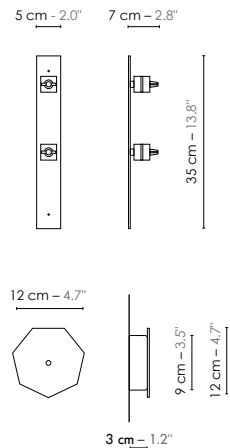

Fiche TECHNIQUE

SPEC sheet

6 positions de bras et 5 positions d'abat-jour
6 arm positions and 5 lampshade positions

Body

Wall plate

DESIGNHEURE

LIGHTING

ÉDITION — FRANCE

Model	Lampadaire mural/Wall Floor lamp Petit LuXiole	
Reference	Lm100pl	
Collection	LuXiole	
Design	2011	
Designer	Kristian Gavaille	
Environnement	Intérieur/Interior	
Dimensions	Hauteur plafond/Ceiling height : Néant Dim. totales/Total dim. : Dimensions réglables Abat-jour/Lampshade : L. 25 x l. 25 x H. 27 cm Fixation murale/Fixing bar : L. 5 x l. 7 x H. 35 cm Poignée en bois/Woodenhandle : H. 20 cm Boîtier électrique / Electrical power supply : Ø 9 x H. 3 cm Fil textile/Textile cord : 2 m	None Adjustable dimensions L. 9,8" x l. 9,8" x H. 10,6" L. 2.0" x l. 2.8" x H. 13,8" H. 7.9" Ø 3,5" x H. 1,2" 6.6'
Electricity	Tension : 100-127 V 60 Hz Douille/Socket : E26 Ampoule/Bulb : 1 x Max 60 W - Non fournie/Not included Type d'ampoule/Type of bulb : Globe LED/LED Globe Interrupteur/Switch : A pied/Footswitch	
Materials	Tissus, hêtre massif, bois de hêtre lamellé-collé, fonte d'aluminium, acier laqué, fil tissé coloré/ Fabric, solid beech, laminated beech wood, cast aluminium and lacquered steel, colored textile cord.	
Custom made	Possibilité de coloris sur mesure/Custom made colors possible	
Colors ref.	Lm223lb Blanc diffusant/White diffusing Lm223lkb Kaki / Blanc/Khaki / White Lm223lmo Marron / Orange/Brown / Orange Lm223lnb Noir / Blanc/Black / White	
Weight	Net/Net : 3,2 kg Brut/Gross : 6,4 kg	11,2 lbs 14,1 lbs
Shipping	Nbre de colis/Nber of packs : 1 Dimensions : 55 x 55 x 98 cm	21.7" x 21.7" x 38.6"
Certifications		