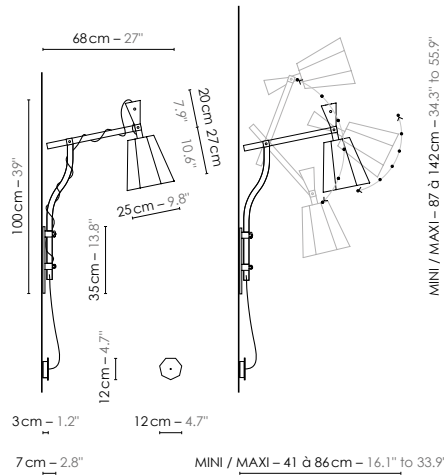

# Fiche TECHNIQUE

SPEC sheet

6 positions de bras et 5 positions d'abat-jour  
6 arm positions and 5 lampshade positions

Body

Wall plate

DESIGNHEURE

LIGHTING

ÉDITION — FRANCE

|                |   |  |
|----------------|---|--|
| Model          | <b>Lampadaire mural/Wall Floor lamp Petit LuXiole</b>   |  |
| Reference      | <b>Lm100pl</b>  |  |
| Collection     | <b>LuXiole</b>  |  |
| Design         | 2011  |  |
| Designer       | Kristian Gavaille   |  |
| Environnement  | Intérieur/Interior  |  |
| Dimensions     | Hauteur plafond/Ceiling height :<br>Dim. totales/Total dim. :<br>Abat-jour/Lampshade :<br>Fixation murale/Fixing bar :<br>Poignée en bois/Wooden handle :<br>Boîtier électrique/Electrical power supply :<br>Fil textile/Textile cord : | Néant/None<br>Dimensions réglables/Adjustable dimensions<br>L. 25 x l. 25 x H. 27 cm<br>L. 5 x l. 7 x H. 35 cm<br>H. 20 cm<br>Ø 9 x H. 3 cm<br>2 m |
| Electricity    | Tension :<br><br>Douille/Socket :<br>Ampoule/Bulb :<br>Type d’ampoule/Type of bulb :  | 220-240 V 50/60 Hz<br>100-127 V 50/60 Hz<br>E27<br>1 X Max 40 W - Non fournie/Not included<br>Globe LED/LED Globe                                  |
| Materials      | Tissus, hêtre massif, bois de hêtre lamellé-collé, fonte d’aluminium, acier laqué, fil tissé coloré/<br>Fabric, solid beech, laminated beech wood, solid beech, cast aluminium and lacquered steel,<br>colored textile cord.            |  |
| Custom made    | Possibilité de coloris sur mesure/Custom made colors possible   |  |
| Colors ref.    | Lm100plb<br>Lm100plkb<br>Lm100plmo<br>Lm100plnb   | Blanc diffusant/White diffusing<br>Kaki / Blanc/Khaki / White<br>Marron / Orange/Brown / Orange<br>Noir / Blanc/Black / White                      |
| Weight         | Net/Net kg : 3,2<br>Brut/Gross kg : 6,4   |  |
| Shipping       | Nbre de colis/Nber of packs : 1<br>Dimensions : 51 x 51 x 93 cm   |  |
| Certifications |   |  |