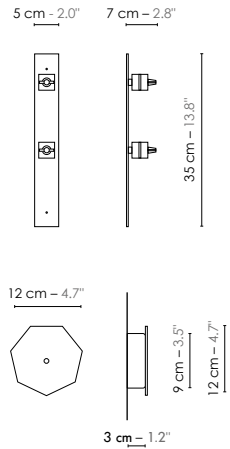

# Fiche TECHNIQUE

SPEC sheet

6 positions de bras et 5 positions d'abat-jour  
6 arm positions and 5 lampshade positions

Body

Wall plate

DESIGNHEURE

LIGHTING

ÉDITION — FRANCE

|                |   |  |
|----------------|---|--|
| Model          | <b>Lampadaire mural/Wall Floor lamp Petit LuXiole</b>   |  |
| Reference      | <b>Lm100pl</b>  |  |
| Collection     | <b>LuXiole</b>  |  |
| Design         | 2011  |  |
| Designer       | Kristian Gavaille   |  |
| Environnement  | Intérieur/Interior  |  |
| Dimensions     | Hauteur plafond/Ceiling height :<br>Dim. totales/Total dim. :<br>Abat-jour/Lampshade :<br>Fixation murale/Fixing bar :<br>Poignée en bois/Wooden handle :<br>Boîtier électrique/Electrical power supply :<br>Fil textile/Textile cord : | Néant/None<br>Dimensions réglables/Adjustable dimensions<br>L. 25 x l. 25 x H. 27 cm<br>L. 5 x l. 7 x H. 35 cm<br>H. 20 cm<br>Ø 9 x H. 3 cm<br>2 m |
| Electricity    | Tension :<br><br>Douille/Socket :<br>Ampoule/Bulb :<br>Type d’ampoule/Type of bulb :  | 220-240 V 50/60 Hz<br>100-127 V 50/60 Hz<br>E27<br>1 X Max 40 W - Non fournie/Not included<br>Globe LED/LED Globe                                  |
| Materials      | Tissus, hêtre massif, bois de hêtre lamellé-collé, fonte d’aluminium, acier laqué, fil tissé coloré/<br>Fabric, solid beech, laminated beech wood, solid beech, cast aluminium and lacquered steel,<br>colored textile cord.            |  |
| Custom made    | Possibilité de coloris sur mesure/Custom made colors possible   |  |
| Colors ref.    | Lm100plb<br>Lm100plkb<br>Lm100plmo<br>Lm100plnb   | Blanc diffusant/White diffusing<br>Kaki / Blanc/Khaki / White<br>Marron / Orange/Brown / Orange<br>Noir / Blanc/Black / White                      |
| Weight         | Net/Net kg : 3,2<br>Brut/Gross kg : 6,4   |  |
| Shipping       | Nbre de colis/Nber of packs : 1<br>Dimensions : 51 x 51 x 93 cm   |  |
| Certifications |   |  |