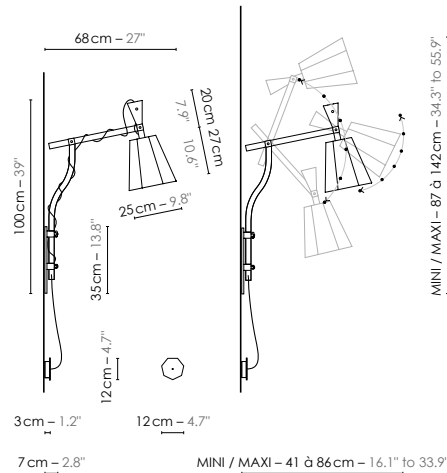

6 positions de bras et 5 positions d'abat-jour
6 arm positions and 5 lampshade positions

Body

Wall plate

DESIGNHEURE

LIGHTING

EDITION — FRANCE

www.designheure.com
contact@designheure.com
Tel : 33 (0)4 67 53 99 63

Model	Lampadaire mural/Wall Floor lamp Petit LuXiole	
Reference	Lm100pl	
Collection	LuXiole	
Designer	Kristian Gavaille	
Environnement	Intérieur/Interior	
Dimensions	Hauteur plafond/Ceiling height : Dim. totales/Total dim. : Abat-jour/Lampshade : Fixation murale/Fixing bar : Poignée en bois/Wooden handle : Boîtier électrique/Electrical power supply : Fil textile/Textile cord :	Néant/None Dimensions réglables/Adjustable dimensions L. 25 x l. 25 x H. 27 cm L. 5 x l. 7 x H. 35 cm H. 20 cm Ø 9 x H. 3 cm 2 m
Electricity	Tension : Douille/Socket : Ampoule/Bulb : Type d'ampoule/Type of bulb :	220-240 V 50/60 Hz 100-127 V 50/60 Hz E27 1 X Max 40 W - Non fournie/Not included Globe LED/LED Globe
Materials	Tissus, hêtre massif, bois de hêtre lamellé-collé, fonte d'aluminium, acier laqué, fil tissé coloré/ Fabric, solid beech, laminated beech wood, solid beech, cast aluminium and lacquered steel, colored textile cord.	
Custom made	Possibilité de coloris sur mesure/Custom made colors possible	
Colors ref.	Lm100plb Lm100plkb Lm100plmo Lm100plnb	Blanc diffusant/White diffusing Kaki / Blanc/Khaki / White Marron / Orange/Brown / Orange Noir / Blanc/Black / White
Weight	Net/Net kg : 3,2 Brut/Gross kg : 6,4	
Shipping	Nbre de colis/Nber of packs : 1 Dimensions : 51 x 51 x 93 cm	
Certifications		