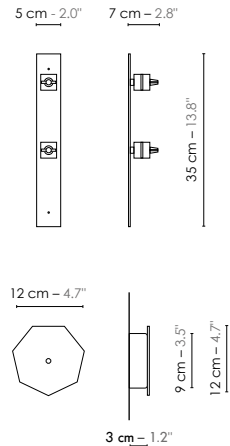

6 positions de bras et 5 positions d'abat-jour
6 arm positions and 5 lampshade positions

Body

Wall plate

DESIGNHEURE

LIGHTING

EDITION — FRANCE

www.designheure.com
contact@designheure.com
Tel : 33 (0)4 67 53 99 63

Model	Lampadaire mural/Wall Floor lamp Petit LuXiole	
Reference	Lm100pl	
Collection	LuXiole	
Designer	Kristian Gavaille	
Environnement	Intérieur/Interior	
Dimensions	Hauteur plafond/Ceiling height : Dim. totales/Total dim. : Abat-jour/Lampshade : Fixation murale/Fixing bar : Poignée en bois/Wooden handle : Boîtier électrique/Electrical power supply : Fil textile/Textile cord :	Néant/None Dimensions réglables/Adjustable dimensions L. 25 x l. 25 x H. 27 cm L. 5 x l. 7 x H. 35 cm H. 20 cm Ø 9 x H. 3 cm 2 m
Electricity	Tension : Douille/Socket : Ampoule/Bulb : Type d'ampoule/Type of bulb :	220-240 V 50/60 Hz 100-127 V 50/60 Hz E27 1 X Max 40 W - Non fournie/Not included Globe LED/LED Globe
Materials	Tissus, hêtre massif, bois de hêtre lamellé-collé, fonte d'aluminium, acier laqué, fil tissé coloré/ Fabric, solid beech, laminated beech wood, solid beech, cast aluminium and lacquered steel, colored textile cord.	
Custom made	Possibilité de coloris sur mesure/Custom made colors possible	
Colors ref.	Lm100plb Lm100plkb Lm100plmo Lm100plnb	Blanc diffusant/White diffusing Kaki / Blanc/Khaki / White Marron / Orange/Brown / Orange Noir / Blanc/Black / White
Weight	Net/Net kg : 3,2 Brut/Gross kg : 6,4	
Shipping	Nbre de colis/Nber of packs : 1 Dimensions : 51 x 51 x 93 cm	
Certifications		