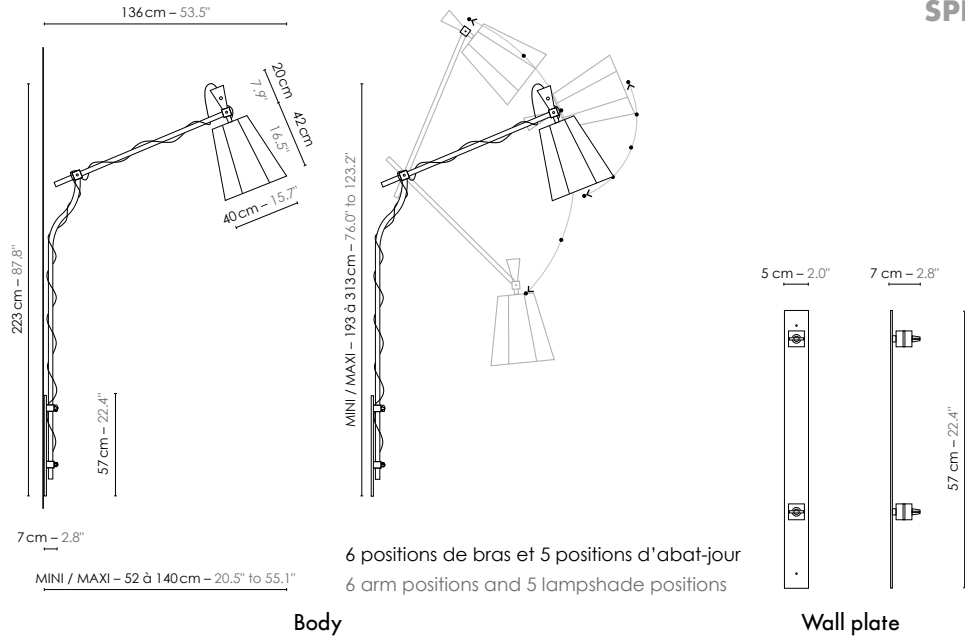

Fiche TECHNIQUE

SPEC sheet

DESIGNHEURE
LIGHTING
EDITION — FRANCE

www.designheure.com
contact@designheure.com
Tel : 33 (0)4 67 53 99 63

“ LuXiole ” est une collection naturelle, simple et corsée tout à la fois, qui s’adresse à ceux qui souhaitent voir la vie en grand, en toute simplicité. Elle semble prendre vie et devenir animale.

L’abat-jour est inspiré des formes à facettes de la cafetière italienne mais renversée telle une clochette, pour redonner au corsé toute sa légèreté. Fabriquée en France avec des finitions de très belle qualité, en hêtre, fonte d’aluminium, fils et abat-jour textiles colorés.”

“ LuXiole ” is a collection for those who want to see life’s big picture. It is a natural, simple and powerful collection that recalls the vibrancy of wildlife. The shade is inspired by the familiar angles of an Italian coffee maker, but turned on its head, dispelling more industrial associations. Made in France, LuXiole is composed of cast aluminium, finished in beech, with colorful textile cords and shades.

Model	Lampadaire mural/Wall Floor lamp Grand LuXiole	
Reference	Lm223l	
Collection	LuXiole	
Designer	Kristian Gavaille	
Environnement	Intérieur/Interior	
Dimensions	Hauteur plafond/Ceiling height : Néant Dim. totales/Total dim. : Min : Max : Abat-jour/Lampshade : Fixation murale/Fixing bar : Poignée en bois/Wooden handle: Fil textile/Textile cord :	None L. 55.1" x l. 15.7" x H. 87.8" L. min 20.5" / H. min 76.0" L. max 53.5" / H. max 123.2" L. 15.7" x l. 15.7" x H. 16.5" L. 2.0" x l. 2.8" x H. 22.4" H. 7.9" 6.6'
Electricity	Tension : Douille/Socket : Ampoule/Bulb : Type d'ampoule/Type of bulb : Interrupteur/Switch :	100-127 V 60 Hz E26 1 x Max 60 W - Non fournie/Not included Globe LED/LED Globe A pied/Footswitch
Materials	Tissus, hêtre massif, bois de hêtre lamellé-collé, fonte d'aluminium, acier laqué, fil tissé coloré/ Fabric, solid beech, laminated beech wood, cast aluminium and lacquered steel, colored textile cord.	
Custom made	Possibilité de coloris sur mesure/Custom made colors possible	
Colors ref.	Lm223lb Lm223lkb Lm223lmo Lm223lnb	Blanc diffusant/White diffusing Kaki / Blanc/Khaki / White Marron / Orange/Brown / Orange Noir / Blanc/Black / White
Weight	Net/Net : Brut/Gross :	5,1 kg 12,8 kg 11.2 lbs 28,2 lbs
Shipping	Nbre de colis/Nber of packs : 2 Dimensions :	74 x 52 x 55 cm 218 x 35 x 21 cm 29.1" x 20.5" x 21.7" 85.8" x 13.8" x 8.3"
Certifications