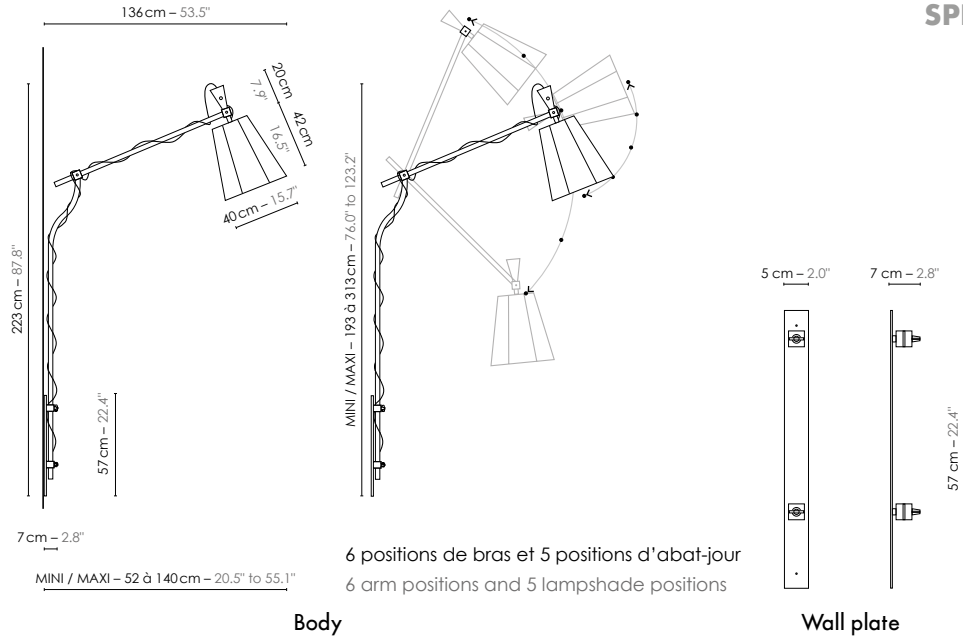

Fiche TECHNIQUE

SPEC sheet

6 positions de bras et 5 positions d'abat-jour
6 arm positions and 5 lampshade positions

Body

Wall plate

DESIGNHEURE

LIGHTING

EDITION — FRANCE

Model	Lampadaire mural/Wall Floor lamp Grand LuXiole	
Reference	Lm223l	
Collection	LuXiole	
Designer	Kristian Gavaille	
Environnement	Intérieur/Interior	
Dimensions	Hauteur plafond/Ceiling height :	Néant/None
	Dim. totales/Total dim. :	L. 136 x l. 40 x H. 223 cm
	Min :	L. min 52 / H. min 193 cm
	Max :	L. max 136 / H. max 313 cm
	Abat-jour/Lampshade :	L. 40 x l. 40 x H. 42 cm
	Fixation murale/Fixing bar :	L. 5 x l. 7 x H. 57 cm
	Poignée en bois/Wooden handle :	H. 20 cm
Electricity	Fil textile/Textile cord :	2 m
	Tension :	220-240 V 50/60 Hz 100-127 V 50/60 Hz
	Douille/Socket :	E27
	Ampoule/Bulb :	1 X Max 60 W - Non fournie/Not included
	Type d’ampoule/Type of bulb :	Globe LED/LED Globe
Materials	Interrupteur/Switch :	A pied/Footswitch
	Materials	Tissus, hêtre massif, bois de hêtre lamellé-collé, fonte d’aluminium, acier laqué, fil tissé coloré/ Fabric, solid beech, laminated beech wood, cast aluminium and lacquered steel, colored textile cord.
Custom made	Possibilité de coloris sur mesure/Custom made colors possible See website	
Colors ref.	Lm223lb	Blanc diffusant/White diffusing
	Lm223lkb	Kaki / Blanc/Khaki / White
	Lm223lmo	Marron / Orange/Brown / Orange
	Lm223lnb	Noir / Blanc/Black / White
Weight	Net/Net kg : 5,1 Brut/Gross kg : 12,8	
Shipping	Nbre de colis/Nber of packs : 2 Dimensions : 70 x 48 x 50 cm 214 x 31 x 16 cm	
Certifications	650°	