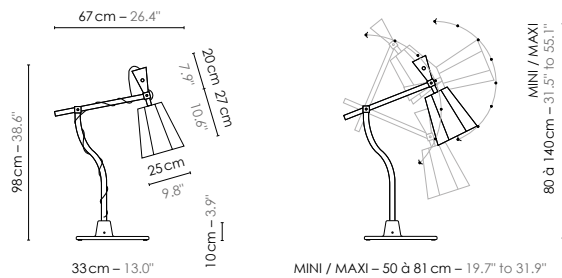

Fiche **TECHNIQUE**

SPEC sheet

MINI / MAXI – 50 à 81 cm – 19.7" to 31.9"
7 positions de bras et d'abat-jour
7 arm and lampshade positions

**DESIGNHEURE**

LIGHTING

ÉDITION — FRANCE

www.designheure.com
contact@designheure.com
Tel : 33 (0)4 67 53 99 63

Model	Lampe à poser/Table lamp Petit LuXiole	
Reference	L98l	
Collection	LuXiole	
Design	2011	
Designer	Kristian Gavaille	
Environnement	Intérieur/Interior	
Dimensions	Hauteur plafond/Ceiling height : Néant Dim. totales/Total dim. : L. 67 x l. 25 x H. 98 cm Mini : L. min 50 / min H. 80 cm Max : L. max 81 / max H. 140 cm Abat-jour/Lampshade : L. 25 x l. 25 x H. 27 cm Base/Base : L. 33 x l. 22,5 x H. 10 cm Poignée en bois/Wooden handle: H. 20 cm Fil textile/Textile cord : 2 m	None L. 26.4" x l. 9.8" x H. 38.6" L. min 19.7" / min H. 31.5" L. max 31.9" / max H. 55.1" L. 9.8" x l. 9.8" x H. 10.6" L. 13.0" x l. 8.9" x H. 3.9" H. 7.9" 6.6'
Electricity	Tension : 100-127 V 60 Hz Douille/Socket : E26 Ampoule/Bulb : 1 x Max 40 W - Non fournie/Not included Type d'ampoule/Type of bulb : Globe LED/LED Globe Interrupteur/Switch : A main/Manual switch	
Materials	Tissus, hêtre massif, bois de hêtre lamellé-collé, fonte d'aluminium, aluminium laqué, fil tissé coloré/ Fabric, solid beech, laminated beech wood, cast aluminium and lacquered, colored textile cord.	
Custom made	Possibilité de coloris sur mesure/Custom made colors possible	
Colors ref.	L98lb Blanc diffusant/White diffusing L98lkb Kaki / Blanc/Khaki / White L98lmo Marron / Orange/Brown / Orange L98lnb Noir / Blanc/Black / White	
Weight	Net/Net : 3,4 kg Brut/Gross : 7,3 kg	7.5 lbs 16.1 lbs
Shipping	Nbre de colis/Nber of packs : 1 Dimensions : 55 x 55 x 98 cm	21.7" x 21.7" x 38.6"
Certifications	