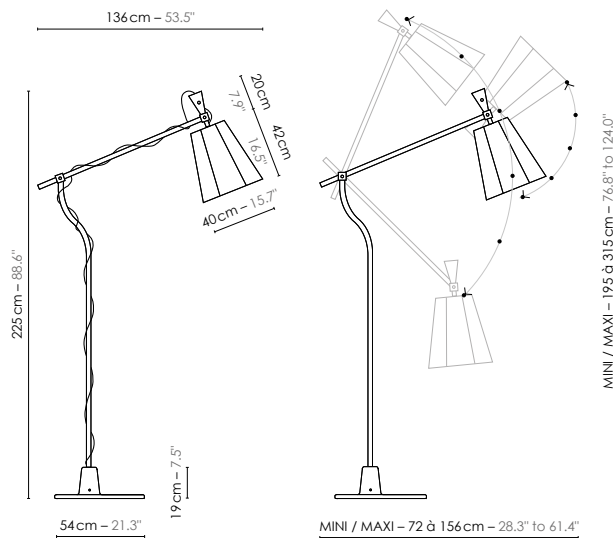

Fiche **TECHNIQUE**

SPEC sheet

MINI / MAXI - 72 à 156 cm - 28.3" to 61.4"

6 positions de bras et 5 d'abat-jour

6 arm positions and 5 lampshade positions

DESIGNHEURE

LIGHTING

EDITION — FRANCE

| | | |
|----------------|---|--|
| Model | Lampadaire/Floorlamp Grand LuXiole | |
| Reference | L225I | |
| Collection | LuXiole | |
| Designer | Kristian Gavoille | |
| Environnement | Intérieur/Interior | |
| Dimensions | Hauteur plafond/Ceiling height : | Néant/None |
| | Dim. totales/Total dim. : | L. 136 x l. 45 x H. 225 cm |
| | Mini : | L. min 72 / H. min 195 cm |
| | Max : | L. max 156 / H. max 315 cm |
| | Abat-jour/Lampshade : | L. 40 x l. 40 x H. 42 cm |
| | Base/Base : | L. 54 x l. 45 x H. 19 cm |
| | Poignée en bois/Wooden handle : | H. 20 cm |
| | Fil textile/Textile cord : | 2 m |
| Electricity | Tension : | 220-240 V 50/60 Hz 100-127 V 50/60 Hz |
| | Douille/Socket : | E27 |
| | Ampoule/Bulb : | 1 X Max 60 W - Non fournie/Not included |
| | Type d’ampoule/Type of bulb : | Globe LED/LED Globe |
| | Interrupteur/Switch : | A pied/Footswitch |
| Materials | Tissus, hêtre massif, bois de hêtre lamellé-collé, fonte d’aluminium, aluminium laqué, fil tissé coloré/Fabric, solid beech, laminated beech wood, solid beech, cast aluminium and lacquered, colored textile cord. | |
| Custom made | Possibilité de coloris sur mesure/Custom made colors possible | |
| Colors ref. | L225Ib Blanc diffusant/White diffusing L225Ikb Kaki / Blanc/Khaki / White L225Ilo Marron / Orange/Brown / Orange L225Inb Noir / Blanc/Black / White | |
| Weight | Net/Net kg : 10,8 Brut/Gross kg : 20,3 | |
| Shipping | Nbre de colis/Nber of packs : 2 Dimensions : 80 x 60 x 60 cm 214 x 31 x 16 cm | |
| Certifications | | |