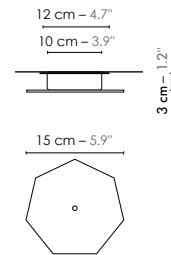

Canopy

DESIGNHEURE

LIGHTING

EDITION — FRANCE

www.designheure.com
contact@designheure.com
Tel : 33 (0)4 67 53 99 63

“ LuXiole ” est une collection naturelle, simple et corsée tout à la fois, qui s’adresse à ceux qui souhaitent voir la vie en grand, en toute simplicité. Elle semble prendre vie et devenir animale.

L’abat-jour est inspiré des formes à facettes de la cafetière italienne mais renversée telle une clochette, pour redonner au corsé toute sa légèreté. Fabriquée en France avec des finitions de très belle qualité, en hêtre, fonte d’aluminium, fils et abat-jour textiles colorés.”

“ LuXiole ” is a collection for those who want to see life’s big picture. It is a natural, simple and powerful collection that recalls the vibrancy of wildlife. The shade is inspired by the familiar angles of an Italian coffee maker, but turned on its head, dispelling more industrial associations. Made in France, LuXiole is composed of cast aluminium, finished in beech, with colorful textile cords and shades.

Model	Lustre/Chandelier 6 LuXiole asymétrique	
Reference	Lu6las	
Collection	LuXiole	
Designer	Kristian Gavaille	
Environnement	Intérieur/Interior	
Dimensions	Hauteur plafond/Ceiling height : + 4,5 m Dim. totales/Total dim. : L. 145 x l. 106 x H. 390 cm Dim. min./Min. dim. : L. 145 x l. 106 x H. min 225 cm Abat-jour/Lampshade : L. 40 x l. 40 x H. 42 cm Plaque heptagonale/ Heptagonal plate : L. 15 cm Poignée en bois/Wooden handle : H. 20 cm Boîtier électrique/ Electrical power supply : Ø 10 x H. 3 cm Fil textile/Textile cord : 35 cm à 200 cm Câble acier/Steel cable : 4 x 2 m	+ 15' L. 57.1" x l. 41.7" x H. 153.5" L. 57.1" x l. 41.7" x H. min 88.6" L. 15.7" x l. 15.7" x H. 16.5" L. 5.9" H. 7.9" Ø 3.9" x H. 1.2" 13.8" à 78.7" 4 x 6.6'
Electricity	Tension : 100-127 V 60 Hz Douille/Socket : E26 Ampoule/Bulb : 6 x Max 60 W - Non fournie/Not included Type d'ampoule/Type of bulb : Globe LED/LED Globe	
Materials	Tissus, hêtre massif, fonte d'aluminium, aluminium laqué, fil tissé coloré, câble acier Fabric, solid beech, cast aluminium and lacquered, colored textile cord, steel cable.	
Custom made	Possibilité d'ajout de longueurs de fils et câbles/Adding of cords and cables length possible. Possibilité de coloris sur mesure/Custom made colors possible	
Colors ref.	Lu6lasb Blanc diffusant/White diffusing Lu6lasmo Kaki / Blanc/Khaki / White Lu6laskb Marron / Orange/Brown / Orange Lu6lasnb Noir / Blanc/Black / White	
Weight	Net/Net : 8 kg Brut/Gross : 15,9 kg	17.6 lbs 35.1 lbs
Shipping	Nbre de colis/Nber of packs : 2 Dimensions : 55 x 55 x 95 cm 124 x 84 x 27 cm	21.7" x 21.7" x 37.4" 48.8" x 33.1" x 10.6"
Certifications