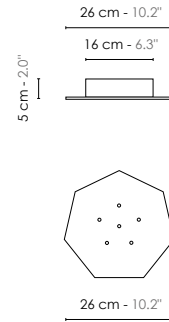

Canopy

DESIGNHEURE

LIGHTING

EDITION — FRANCE

www.designheure.com
contact@designheure.com
Tel : 33 (0)4 67 53 99 63

“ LuXiole ” est une collection naturelle, simple et corsée tout à la fois, qui s’adresse à ceux qui souhaitent voir la vie en grand, en toute simplicité. Elle semble prendre vie et devenir animale.

L’abat-jour est inspiré des formes à facettes de la cafetière italienne mais renversée telle une clochette, pour redonner au corsé toute sa légèreté. Fabriquée en France avec des finitions de très belle qualité, en hêtre, fonte d’aluminium, fils et abat-jour textiles colorés.”

“ LuXiole ” is a collection for those who want to see life’s big picture. It is a natural, simple and powerful collection that recalls the vibrancy of wildlife. The shade is inspired by the familiar angles of an Italian coffee maker, but turned on its head, dispelling more industrial associations. Made in France, LuXiole is composed of cast aluminium, finished in beech, with colorful textile cords and shades.

Model	Lustre/Chandelier 5 Petit LuXiole	
Reference	Lu5plap	
Collection	LuXiole	
Designer	Kristian Gavaille	
Environnement	Intérieur/Interior	
Dimensions	Hauteur plafond/Ceiling height : + 2,7 m Dim. totales/Total dim. : L. 220 x l. 60 x H. 135 cm Dim. min./Min. dim. : L. min 100 x l. 60 x H. min 70 cm Abat-jour/Lampshade : L. 25 x l. 25 x H. 27 cm Plaque heptagonale/ Heptagonal plate : L. 26 cm Poignée en bois/Wooden handle: H. 20 cm Boîtier électrique/ Electrical power supply : Ø 16 x H. 5 cm Fil textile/Textile cord : 2 m	+ 9' L. 86.6" x l. 23.6" x H. 53.1" L. min 39.4" x l. 23.6" x H. min 27.6" L. 9.8" x l. 9.8" x H. 10.6" L. 10.2" H. 7.9" Ø 6.3" x H. 2.0" 6.6'
Electricity	Tension : 100-127 V 60 Hz Douille/Socket : E26 Ampoule/Bulb : 5 x Max 40 W - Non fournie/Not included Type d'ampoule/Type of bulb : Globe LED/LED Globe	
Materials	Tissus, hêtre massif, fonte d'aluminium, aluminium laqué, fil tissé coloré, câble acier Fabric, solid beech, cast aluminium and lacquered, colored textile cord, steel cable.	
Custom made	Possibilité d'ajout de longueurs de fils et câbles/Adding of cords and cables length possible. Possibilité de coloris sur mesure/Custom made colors possible	
Colors ref.	Lu5plapb Blanc diffusant/White diffusing Lu5plapkb Kaki / Blanc/Khaki / White Lu5plapmo Marron / Orange/Brown / Orange Lu5plapnb Noir / Blanc/Black / White	
Weight	Net/Net : 3,4 kg Brut/Gross : 9,6 kg	7.5 lbs 21.2 lbs
Shipping	Nbre de colis/Nber of packs : 1 Dimensions : 55 x 55 x 88 cm	21.6" x 21.6" x 34.6"
Certifications