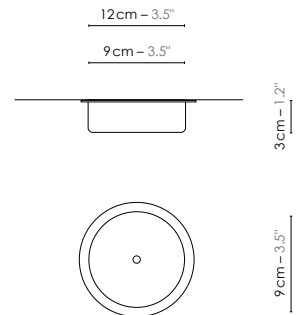

Canopy

DESIGNHEURE

LIGHTING

EDITION — FRANCE

www.designheure.com
contact@designheure.com
Tel : 33 (0)4 67 53 99 63

“Créée pour mettre en valeur les tableaux ou marquer un couloir lumineux, la suspension Lightbook procure une lumière intimiste et raffinée.”

“ Created to showcase paintings or illuminate a hallway, the pendant version of Lightbook provides an intimate and refined ambiance. ”

Model	Suspension/Pendant light Lightbook	
Reference	Slb	
Collection	Lightbook	
Design	2010	
Designer	Designheure	
Environnement	Intérieur/Interior	
Dimensions	Hauteur plafond/Ceiling height :	2,5 m
	Dim. totales/Total dim. :	Ø 10 x H. 115 cm
Electricity	Dim. min./Min. dim. :	Ø 10 x H. min. 40 cm
	Abat-jour/Lampshade :	Ø 10 x H. 12 cm
Materials	Boîtier électrique/ Electrical power supply :	Ø 12 x H. 3 cm
	Fil textile/Textile cord :	1 m
Custom made	Tension :	100-127 V 60 Hz
	Douille/Socket :	E12
Colors ref.	Ampoule/Bulb :	1 X Max 15 W - Non fournie/Not included
	Type d'ampoule/Type of bulb :	Ampoule LED/LED bulb H. max 80 mm/H. max 3.1"
Weight	Tissus, acier laqué, fil tissé coloré Fabric, lacquered steel, colored textile cord.	
	Possibilité d'ajout de longueurs de fils et câbles/Adding of cords and cables length possible. Possibilité de coloris sur mesure/Custom made colors possible	
Shipping	Slbb Blanc/White diffusing	
	Slbbbn Blanc bordure noire/White black border	
Certifications	Slbdn Damier noir/Damier black	
	Slbdj Damier jaune/Damier yellow	
Weight	Slbdg Damier gris/Damier grey	
	Net/Net :	0,5 kg
Shipping	Brut/Gross :	1,2 kg
	Nbre de colis/Nber of packs : 1	
Certifications	Dimensions :	32 x 26 x 25 cm
		12.6" x 10.2" x 9.8"
Produit non certifié ETL pour l'instant, mais fourni avec tous les composants certifiés UL intégrés. Integrated UL certified components, product not fully ETL certified yet.