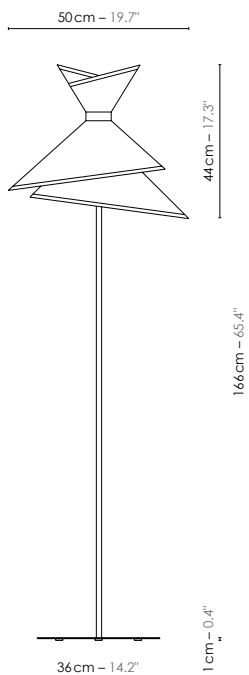

Fiche **TECHNIQUE**

SPEC sheet

DESIGNHEURE

LIGHTING

EDITION — FRANCE

www.designheure.com
contact@designheure.com
Tel : 33 (0)4 67 53 99 63

“Le style vestimentaire japonais est défini depuis des générations par un seul vêtement: le kimono. Esthétiquement fascinant, sa fonction semble de cacher et dévoiler tout à la fois. Le Kimono est fabriqué à partir de 4 pièces uniques. Simple mais complexe, Il est devenu le symbole de l’élégance et de la culture japonaise. La collection «Kimono» est conçue comme un hommage. Il est né de l’admiration pour une tradition du 8ème siècle qui a été et reste une révélation pour tous les domaines du design dans le monde.

The Japanese dress style has been defined for generations by one garment: the kimono. Aesthetically fascinating, its function seems to hide and unveil all at once. The Kimono is made from 4 unique pieces. Simple but complex, It has become the symbol of Japanese elegance and culture. The collection «Kimono» is designed as a tribute. It was born of admiration for an 8th century tradition that has been and remains a revelation for all areas of design in the world.”

Model	Lampadaire/Floor lamp Grand Kimono		
Reference	L166gk		
Collection	Kimono		
Design	2019		
Designer	Jette Scheib		
Environnement	Intérieur/Interior		
Dimensions	Dim. totales/Total dim. :	L. 50 x l. 50 x H. 166 cm	L. 19.7" x l. 19.7" x H. 65.4"
	Abat-jour/Lampshade :	L. 50 x l. 50 x H. 44 cm	L. 19.7" x l. 19.7" x H. 17.3"
	Base/Base :	L. 34 x l. 36 x H. 1 cm	L. 13.4" x l. 14.2" x H. 0.4"
	Fil textile/Textile cord :	2 m	6.6'
Electricity	Tension :	100-127 V 60 Hz	
	Douille/Socket :	E26	
	Ampoule/Bulb :	1 x Max 25 W LED équiv. 150 W Non fournie/Not included H. max 100 mm Ø max 70 mm/H. max 3.9" Ø max 2.7"	
	Type d'ampoule/Type of bulb :	Ampoule LED/LED bulb	
	Interrupteur/Switch :	A pied/Footswitch	
Materials	Tissus ou laqué, acier laqué, fil tissé coloré. Fabric or lacquered, lacquered steel, colored textile cord.		
Custom made	Possibilité de coloris sur mesure/Custom made colors possible		
Colors ref.	L166gkbn	Blanc / Noir / White / Black	
	L166gkbc	Blanc crème / Orange/ White cream / Orange	
	L166gkcg	Gris clair / Gris moyen / Light grey / Medium grey	
Weight	Net/Net kg : 5,5	12.1 lbs	
	Brut/Gross kg : 11,8	26,0 lbs	
Shipping	Nbre de colis/Nber of packs : 2		
	Dimensions : 51 x 51 x 50 cm 11 x 11 x 137 cm	20.1" x 20.1" x 19.7" 4.3" x 4.3" x 53.9"	
Certifications			
	Produit non certifié ETL pour l'instant, mais fourni avec tous les composants certifiés UL intégrés. Integrated UL certified components, product not fully ETL certified yet.