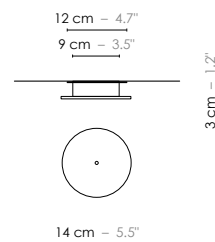

Canopy

DESIGNHEURE

LIGHTING

ÉDITION — FRANCE

www.designheure.com
contact@designheure.com
Tel : 33 (0)4 67 53 99 63

“Fleur de Kaolin, un hommage au monde de la porcelaine, en collaboration avec Haviland.

L'esprit de la collection, axé sur la verticalité du graphisme des éléments en porcelaine, est inspiré par l'idée du carillon, ou du bâton de pluie. Tout en poésie et en raffinement, des éléments de laiton brossé prolongent les suspensions comme un mobile.

Disponibles en trois tailles, ces suspensions bijoux rétro-éclairent la matière sensuelle du biscuit de porcelaine et son graphisme vertical.

Fleur de Kaolin, a tribute to the world of porcelain, in collaboration with Haviland.

The spirit of the collection, centered on the verticality of the graphic design of the porcelain elements, is inspired by the idea of the carillon or the rain stick. All in poetry and refinement, brushed brass elements extend the suspensions like a mobile.

Available in three sizes, these jewelry suspensions backlight the sensual material of the porcelain biscuit and its vertical graphics.”

Model	Suspension/Pendant light solo Moyen Fleur de Kaolin		
Reference	Smfk		
Collection	Fleur de Kaolin		
Design	2017		
Designer	Designheure studio		
Environnement	Intérieur/Interior		
Dimensions	Hauteur plafond/Ceiling height :	Minimum 2,70 m	
	Dim. totales/Total dim. :	L. 20 x l. 14 x H. 102 cm	
Electricity	Dim. min./Min. dim. :	L.20 x l.14 x H. min 70 cm	
	Abat-jour/Lampshade :	Abj Moyen : Ø8,6 x H. 9,6 cm	
Materials	Plaque circulaire/Circular plate :	Ø 14 cm	
	Boîtier électrique/ Electrical power supply :	Ø 12 x H. 3 cm	
Custom made	Boîtier électrique/ Electrical power supply :	Ø 12 x H. 3 cm	
	Tension :	100-127 V 60 Hz	
Colors ref.	Ampoule/Bulb :	G9 - 1 x Max 5 W - Fournie/Incl.	
	See website	Type d'ampoule/Type of bulb :	Ampoule LED/LED bulb
Weight	Porcelaine, laiton brossé, acier laqué, fil tissé coloré. Porcelain, brushed brass, lacquered steel, colored textile cord.		
	Net/Net :	1,7 kg	3.7 lbs
Shipping	Brut/Gross :	2,3 kg	5.1 lbs
	Nbre de colis/Nber of packs :	1	
Certifications	Dimensions :	49 x 49 x 30 cm	19.3" x 19.3" x 11.8"