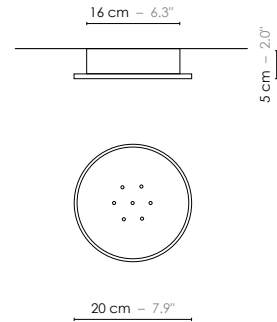

Canopy

DESIGNHEURE

LIGHTING

ÉDITION — FRANCE

www.designheure.com
contact@designheure.com
Tel : 33 (0)4 67 53 99 63

“Fleur de Kaolin, un hommage au monde de la porcelaine, en collaboration avec Haviland.

L'esprit de la collection, axé sur la verticalité du graphisme des éléments en porcelaine, est inspiré par l'idée du carillon, ou du bâton de pluie. Tout en poésie et en raffinement, des éléments de laiton brossé prolongent les suspensions comme un mobile.

Disponibles en trois tailles, ces suspensions bijoux rétro-éclairent la matière sensuelle du biscuit de porcelaine et son graphisme vertical.

Fleur de Kaolin, a tribute to the world of porcelain, in collaboration with Haviland.

The spirit of the collection, centered on the verticality of the graphic design of the porcelain elements, is inspired by the idea of the carillon or the rain stick. All in poetry and refinement, brushed brass elements extend the suspensions like a mobile.

Available in three sizes, these jewelry suspensions backlight the sensual material of the porcelain biscuit and its vertical graphics.”

Model	Lustre/Chandelier 6 Fleur de Kaolin	
Reference	Lu6fk2g2m2p	
Collection	Fleur de Kaolin	
Design	2017	
Designer	Designheure studio	
Environnement	Intérieur/Interior	
Dimensions	Hauteur plafond/Ceiling height :	Minimum 3,20 m 10.5'
	Dim. totales/Total dim. :	Ø 40 x H. 120 cm Ø 16.1" x H. 47.2"
	Dim. min./Min. dim. :	Ø 40 x H. 100 cm Ø 16.1" x H. 39.4"
	Abat-jour/Lampshade :	Abj Grand : Ø8,6 x H. 12,5 cm Ø3.3" x H. 4.9"
		Abj Moyen : Ø8,6 x H. 9,6 cm Ø3.3" x H. 3.7"
		Abj Petit : Ø5,5 x H. 8,2 cm Ø2.2" x H. 3.2"
	Plaque circulaire/Circular plate :	Ø 20 cm Ø 7.9"
	Boîtier électrique/ Electrical power supply :	Ø 16 x H. 5 cm Ø 6.3" x H. 2.0"
Electricity	Tension :	100-127 V 60 Hz
	Ampoule/Bulb :	G9 - 6 x Max 5 W - Fournie/Incl. 2 x Abj Petit/Ls Small : H. max 47 mm
	Type d'ampoule/Type of bulb :	Ampoule LED/LED bulb
Materials	Porcelaine, laiton brossé, acier laqué, fil tissé coloré. Porcelain, brushed brass, lacquered steel, colored textile cord.	
Custom made	Possibilité d'ajout de longueurs de fils et câbles/Adding of cords and cables length possible. Possibilité de coloris sur mesure/Custom made colors possible.	
Colors ref.	Lu6fk2g2m2p Fils textile gris sombre/Dark grey textile cords	
Weight	Net/Net :	4,0 kg 8.8 lbs
	Brut/Gross :	8,0 kg 17.6 lbs
Shipping	Nbre de colis/Nber of packs :	1
	Dimensions :	84 x 64 x 25 cm 33.1" x 25.2" x 9.8"
Certifications