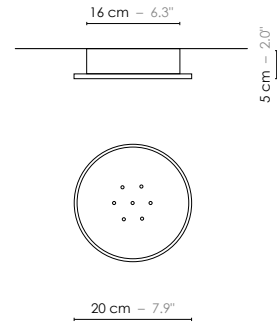

Canopy

DESIGNHEURE

LIGHTING

ÉDITION — FRANCE

www.designheure.com
contact@designheure.com
Tel : 33 (0)4 67 53 99 63

“Fleur de Kaolin, un hommage au monde de la porcelaine, en collaboration avec Haviland.

L'esprit de la collection, axé sur la verticalité du graphisme des éléments en porcelaine, est inspiré par l'idée du carillon, ou du bâton de pluie. Tout en poésie et en raffinement, des éléments de laiton brossé prolongent les suspensions comme un mobile.

Disponibles en trois tailles, ces suspensions bijoux rétro-éclairent la matière sensuelle du biscuit de porcelaine et son graphisme vertical.

Fleur de Kaolin, a tribute to the world of porcelain, in collaboration with Haviland.

The spirit of the collection, centered on the verticality of the graphic design of the porcelain elements, is inspired by the idea of the carillon or the rain stick. All in poetry and refinement, brushed brass elements extend the suspensions like a mobile.

Available in three sizes, these jewelry suspensions backlight the sensual material of the porcelain biscuit and its vertical graphics.”

Model	Lustre/Chandelier 6 Fleur de Kaolin	
Reference	Lu6fk2g2m2p	
Collection	Fleur de Kaolin	
Design	2017	
Designer	Designheure studio	
Environnement	Intérieur/Interior	
Dimensions	Hauteur plafond/Ceiling height :	Minimum 3,20 m
	Dim. totales/Total dim. :	Ø 40 x H. 120 cm
Electricity	Dim. min./Min. dim. :	Ø 40 x H. min 100 cm
	Abat-jour/Lampshade :	Abj Grand/Ls Large : Ø8,6 x H. 12,5 cm Abj Moyen/Ls Medium : Ø8,6 x H. 9,6 cm Abj Petit/Ls Small : Ø5,5 x H. 8,2 cm
	Plaque circulaire/Circular plate :	Ø 20 cm
	Boîtier électrique/Electrical power supply :	Ø 16 x H. 5 cm
Materials	Tension :	220 - 240 V 50/60 Hz
	Ampoule/Bulb :	G9 - 6 x Max 5 W - Fournie/Incl. 2 x Abj Petit/Ls Small : H. max 47 mm
Custom made	Type d'ampoule/Type of bulb :	Ampoule LED/LED bulb
	Colors ref.	Porcelaine, laiton brossé, acier laqué, fil tissé coloré. Porcelain, brushed brass, lacquered steel, colored textile cord.
Weight	Possibilité d'ajout de longueurs de fils et câbles/Adding of cords and cables lenght possible.	
	Possibilité de coloris sur mesure/Custom made colors possible.	
Shipping	Colors ref.	Lu6fk2g2m2p Fils textile gris sombre/Dark grey textile cords
	Weight	Net/Net kg : 4,0 Brut/Gross kg : 8,0
Certifications	Shipping	Nbre de colis/Nber of packs : 1 Dimensions : 80 x 60 x 20 cm
	Certifications