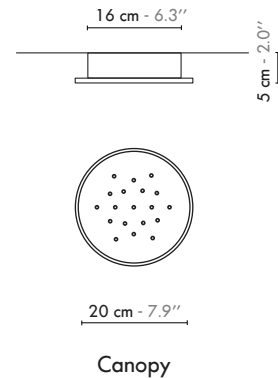

Fiche **TECHNIQUE**

SPEC sheet

www.designheure.com
contact@designheure.com
Tel : 33 (0)4 67 53 99 63

“Fleur de Kaolin, un hommage au monde de la porcelaine, en collaboration avec Haviland.

L'esprit de la collection, axé sur la verticalité du graphisme des éléments en porcelaine, est inspiré par l'idée du carillon, ou du bâton de pluie. Tout en poésie et en raffinement, des éléments de laiton brossé prolongent les suspensions comme un mobile.

Disponibles en trois tailles, ces suspensions bijoux rétro-éclairent la matière sensuelle du biscuit de porcelaine et son graphisme vertical.

Fleur de Kaolin, a tribute to the world of porcelain, in collaboration with Haviland.

The spirit of the collection, centered on the verticality of the graphic design of the porcelain elements, is inspired by the idea of the carillon or the rain stick. All in poetry and refinement, brushed brass elements extend the suspensions like a mobile.

Available in three sizes, these jewelry suspensions backlight the sensual material of the porcelain biscuit and its vertical graphics.”

Model	Lustre/Chandelier 18 Fleur de Kaolin		
Reference	Lu18fk6g6m6p		
Collection	Fleur de Kaolin		
Design	2017		
Designer	Designheure studio		
Environnement	Intérieur/Interior		
Dimensions	Hauteur plafond/Ceiling height :	Minimum 5,20 m	
	Dim. totales/Total dim. :	Ø 80 x H. 320 cm	
Dimensions	Abat-jour/Lampshade :	Abj Grand/Ls Large : Ø8,6 x H. 12,5 cm Abj Moyen/Ls Medium : Ø8,6 x H. 9,6 cm Abj Petit/Ls Small : Ø5,5 x H. 8,2 cm	
	Plaque circulaire/Circular plate :	Ø 20 cm	
	Boîtier électrique/Electrical power supply :	Ø 16 x H. 5 cm	
	Electricity	Tension :	220 - 240 V 50/60 Hz
Electricity	Ampoule/Bulb :	G9 - 18 x Max 3 W - Fournie/Incl.	
	Type d'ampoule/Type of bulb :	Ampoule LED/LED bulb	
Materials	Porcelaine, laiton brossé, acier laqué, fil tissé coloré. Porcelain, brushed brass, lacquered steel, colored textile cord.		
Custom made	Possibilité d'ajout de longueurs de fils et câbles/Adding of cords and cables lenght possible. Possibilité de coloris sur mesure/Custom made colors possible.		
Colors ref.	Lu18fk6g6m6p Fils textile gris sombre/Dark grey textile cords		
Weight	Net/Net kg :	11	
	Brut/Gross kg :	13,6	
Shipping	Nbre de colis/Nber of packs :	1	
Shipping	Dimensions :	80x60x60 cm	
Certifications			

Les étiquettes énergétiques de chaque produit sont disponibles sur chaque fiche article au paragraphe "Ampoule et consommation énergétique", sur notre site internet www.designheure.com/ Energy labels for each product are available on each item description in the paragraph "Bulb and energy consumption", on our website www.designheure.com/