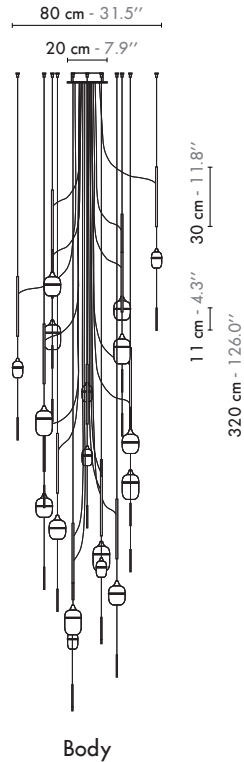

Fiche **TECHNIQUE**

SPEC sheet

www.designheure.com
contact@designheure.com
Tel : 33 (0)4 67 53 99 63

“Fleur de Kaolin, un hommage au monde de la porcelaine, en collaboration avec Haviland.

L'esprit de la collection, axé sur la verticalité du graphisme des éléments en porcelaine, est inspiré par l'idée du carillon, ou du bâton de pluie. Tout en poésie et en raffinement, des éléments de laiton brossé prolongent les suspensions comme un mobile.

Available in three sizes, these jewelry suspensions backlight the sensual material of the porcelain biscuit and its vertical graphics.”

Model	Lustre/Chandelier 18 Fleur de Kaolin	
Reference	Lu18fk6g6m6p	
Collection	Fleur de Kaolin	
Design	2017	
Designer	Designheure studio	
Environnement	Intérieur/Interior	
Dimensions	Hauteur plafond/Ceiling height :	Minimum 5,20 m
	Dim. totales/Total dim. :	Ø 80 x H. 320 cm
Dimensions	Abat-jour/Lampshade :	Abj Grand/Ls Large : Ø8,6 x H. 12,5 cm Abj Moyen/Ls Medium : Ø8,6 x H. 9,6 cm Abj Petit/Ls Small : Ø5,5 x H. 8,2 cm
	Plaque circulaire/Circular plate :	Ø 20 cm
	Boîtier électrique/Electrical power supply :	Ø 16 x H. 5 cm
	Electricity	Tension :
Electricity	Ampoule/Bulb :	G9 - 18 x Max 3 W - Fournie/Incl.
	Type d'ampoule/Type of bulb :	Ampoule LED/LED bulb
Materials	Porcelaine, laiton brossé, acier laqué, fil tissé coloré. Porcelain, brushed brass, lacquered steel, colored textile cord.	
Custom made	Possibilité d'ajout de longueurs de fils et câbles/Adding of cords and cables lenght possible. Possibilité de coloris sur mesure/Custom made colors possible.	
Colors ref.	Lu18fk6g6m6p Fils textile gris sombre/Dark grey textile cords	
Weight	Net/Net kg :	11
	Brut/Gross kg :	13,6
Shipping	Nbre de colis/Nber of packs :	1
Shipping	Dimensions :	80x60x60 cm
Certifications	     	