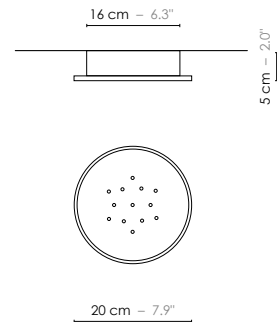

Canopy

DESIGNHEURE

LIGHTING

EDITION — FRANCE

www.designheure.com
contact@designheure.com
Tel : 33 (0)4 67 53 99 63

“Fleur de Kaolin, un hommage au monde de la porcelaine, en collaboration avec Haviland.

L'esprit de la collection, axé sur la verticalité du graphisme des éléments en porcelaine, est inspiré par l'idée du carillon, ou du bâton de pluie. Tout en poésie et en raffinement, des éléments de laiton brossé prolongent les suspensions comme un mobile.

Disponibles en trois tailles, ces suspensions bijoux rétro-éclairent la matière sensuelle du biscuit de porcelaine et son graphisme vertical.

Fleur de Kaolin, a tribute to the world of porcelain, in collaboration with Haviland.

The spirit of the collection, centered on the verticality of the graphic design of the porcelain elements, is inspired by the idea of the carillon or the rain stick. All in poetry and refinement, brushed brass elements extend the suspensions like a mobile.

Available in three sizes, these jewelry suspensions backlight the sensual material of the porcelain biscuit and its vertical graphics.”

Model	Lustre/Chandelier 12 Fleur de Kaolin	
Reference	Lu12fk4g4m4p	
Collection	Fleur de Kaolin	
Design	2017	
Designer	Designheure studio	
Environnement	Intérieur/Interior	
Dimensions	Hauteur plafond/Ceiling height :	Minimum 3,60 m 11.8'
	Dim. totales/Total dim. :	Ø 60 x H. 160 cm Ø 23.6" x H. 63.0"
Electricity	Dim. min./Min. dim. :	Ø 60 x H. min 130 cm Ø 23.6" x H. 51.2"
	Abat-jour/Lampshade :	Abj Grand : Ø8,6 x H. 12,5 cm Ø 3.3" x H. 4.9" Abj Moyen : Ø8,6 x H. 9,6 cm Ø 3.3" x H. 3.7" Abj Petit : Ø5,5 x H. 8,2 cm Ø 2.2" x H. 3.2"
Materials	Plaque circulaire/Circular plate :	Ø 20 cm Ø 7.9"
	Boîtier électrique/ Electrical power supply :	Ø 16 x H. 5 cm Ø 6.3" x H. 2.0"
Custom made	Tension :	100-127 V 60 Hz
	Ampoule/Bulb :	G9 - 12 x Max 5 W - Fournie/Incl. 4 x Abj Petit/Ls Small : H. max 47 mm
Colors ref.	Type d'ampoule/Type of bulb :	Ampoule LED/LED bulb
	Porcelaine, laiton brossé, acier laqué, fil tissé coloré. Porcelain, brushed brass, lacquered steel, colored textile cord.	
Weight	Possibilité d'ajout de longueurs de fils et câbles/Adding of cords and cables lenght possible. Possibilité de coloris sur mesure/Custom made colors possible.	
	Lu12fk4g4m4p Fils textile gris sombre/Dark grey textile cords	
Shipping	Net/Net :	7,0 kg 15.4 lbs
	Brut/Gross :	13 kg 28.7 lbs
Certifications	Nbre de colis/Nber of packs :	1
	Dimensions :	84 x 64 x 45 cm 33.1" x 25.2" x 17.7"