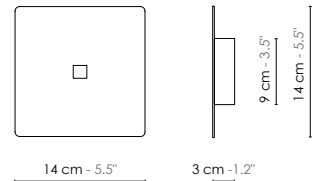

Wall plate

DESIGNHEURE

LIGHTING

ÉDITION — FRANCE

www.designheure.com
contact@designheure.com
Tel : 33 (0)4 67 53 99 63

“Chic et décalé, le noeud papillon est masculin autant que féminin ! C’est l’accessoire typiquement dandy, le reflet d’une allure élégante et osée... avec un petit grain de folie. Emmanuelle Legavre s’en inspire et signe pour Designheure, Couture, véritable clin d’oeil à cet incontournable accessoire de mode.

Pimpante et stylée, la collection “ Couture ” habille tous les espaces avec panache et raffinement et nous montre à quel point la frontière entre la mode et le design est très souvent ténue.”

“Chic and quirky, the bow tie is a quintessential dandy fashion accessory—a reflection of an elegant and daring look, with a touch of whimsy. Acknowledging this fashion sensibility, Emmanuelle Legavre has created her collection “ Couture ”, for Designheure. Stylish and staggered, the collection dresses up spaces with elegant panache and shows that the boundary between fashion and design is very often a myth.”

Model	Applique/Wall lamp Petit Couture	
Reference	A26pct	
Collection	Couture	
Design	2014	
Designer	Emmanuelle Legavre	
Environnement	Intérieur/Interior	
Dimensions	Hauteur plafond/Ceiling height :	Néant / None
	Dim. totales/Total dim. :	L. 32 x l. 19 x H. 26 cm / L. 12.6" x l. 7.5" x H. 10.2"
Electricity	Abat-jour/Lampshade :	L. 32 x l. 14 x H. 17 cm / L. 12.6" x l. 5.5" x H. 6.7"
	Plaque carré/Metal plate :	L. 14 x l. 14 cm / L. 5.5" x l. 5.5" cm
Materials	Tige de fixation/Fixing rods :	10 cm / 3.9"
	Boîtier électrique/ Electrical power supply :	Ø 10 x H. 3 cm / Ø 3.9" x H. 1.2"
Custom made	Tension :	100-127 V 60 Hz
	Douille/Socket :	E26
Colors ref.	Ampoule/Bulb :	1 X Max 40 W - Non fournie/Not included
	Type d'ampoule/Type of bulb :	Ampoule LED/LED bulb Ø max 60 mm et H. max 110 mm bulb Ø max 2.4" and H. max 4.3"
Weight	Tissus, acier laqué Fabric, lacquered steel.	
	Possibilité de coloris sur mesure/Custom made colors possible	
Shipping	Net/Net :	0,6 kg / 1.3 lbs
	Brut/Gross :	1,6 kg / 3.5 lbs
Certifications	Nbre de colis/Nber of packs : 1	
	Dimensions :	44x34x35 cm / 17.3"x13.4"x13.8"