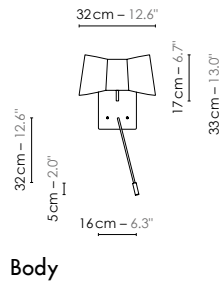

Fiche **TECHNIQUE**

SPEC sheet

Body

DESIGNHEURE

LIGHTING

ÉDITION — FRANCE

www.designheure.com
contact@designheure.com
Tel : 33 (0)4 67 53 99 63

“Chic et décalé, le noeud papillon est masculin autant que féminin ! C’est l’accessoire typiquement dandy, le reflet d’une allure élégante et osée... avec un petit grain de folie. Emmanuelle Legavre s’en inspire et signe pour Designheure, Couture, véritable clin d’oeil à cet incontournable accessoire de mode.

Pimpante et stylée, la collection “ Couture ” habille tous les espaces avec panache et raffinement et nous montre à quel point la frontière entre la mode et le design est très souvent ténue.”

“Chic and quirky, the bow tie is a quintessential dandy fashion accessory—a reflection of an elegant and daring look, with a touch of whimsy. Acknowledging this fashion sensibility, Emmanuelle Legavre has created her collection “ Couture ”, for Designheure. Stylish and staggered, the collection dresses up spaces with elegant panache and shows that the boundary between fashion and design is very often a myth.”

Model	Applique/Wall lamp Petit Couture avec Liseuse LED			
Reference	A33pctled			
Collection	Couture			
Design	2014			
Designer	Emmanuelle Legavre			
Environnement	Intérieur/Interior			
Dimensions	Hauteur plafond/Ceiling height :	Néant	None	
	Dim. totales/Total dim. :	L. 32 x l. 19 x H. 33 cm	L. 12.6" x l. 7.5" x H. 13.0"	
	Abat-jour/Lampshade :	L. 32 x l. 14 x H. 17 cm	L. 12.6" x l. 5.5" x H. 6.7"	
	Plaque rectangulaire/ Metal plate :	L. 16 x l. 20 cm	L. 6.3" x l. 7.9"	
	Tige de fixation/Fixing rods :	10 cm	3.9"	
	Boîtier électrique/ Electrical power supply :	L. 14 x l. 18 x H. 3 cm	L. 5.5" x l. 7.1" x H. 1.2"	
	Electricity	Tension : Douille/Socket : Ampoule/Bulb : Type d'ampoule/Type of bulb :	100-127 V 60 Hz E26 1 X Max 40 W - Non fournie/Not included Ampoule LED/LED bulb Ø max 60 mm et H. max 110 mm / bulb Ø max 2.4" and H. max 4.3"	
	Liseuse LED/LED Reader Interrupteur/Switch :	LED 1W - 130 lm - Fournie/Included Double interrupteur sur la patère/Double switch on the wall plate		
Materials	Tissus, acier laqué Fabric, lacquered steel.			
Custom made	Possibilité de coloris sur mesure/Custom made colors possible See website			
Colors ref.	A33pctledbn	Blanc / Noir/White / Black		
	A33pctledrn	Rose pâle / Noir/Light pink / Black		
	A33pctledbpbp	Blanc / Pied-de-Poule/White / Houndstooth		
Weight	Net/Net :	1,3 kg	2.9 lbs	
	Brut/Gross :	2,8 kg	6.2 lbs	
Shipping	Nbre de colis/Nber of packs :	1		
	Dimensions :	44x34x35 cm	17.3" x 13.4" x 13.8"	
Certifications