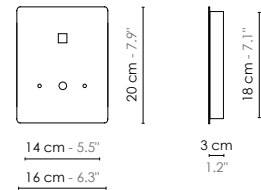

Fiche **TECHNIQUE**

SPEC sheet

Wall plate

DESIGNHEURE

LIGHTING

ÉDITION — FRANCE

www.designheure.com
contact@designheure.com
Tel : 33 (0)4 67 53 99 63

“Chic et décalé, le noeud papillon est masculin autant que féminin ! C’est l’accessoire typiquement dandy, le reflet d’une allure élégante et osée... avec un petit grain de folie. Emmanuelle Legavre s’en inspire et signe pour Designheure, Couture, véritable clin d’oeil à cet incontournable accessoire de mode.

Pimpante et stylée, la collection “ Couture ” habille tous les espaces avec panache et raffinement et nous montre à quel point la frontière entre la mode et le design est très souvent ténue.”

“Chic and quirky, the bow tie is a quintessential dandy fashion accessory—a reflection of an elegant and daring look, with a touch of whimsy. Acknowledging this fashion sensibility, Emmanuelle Legavre has created her collection “ Couture ”, for Designheure. Stylish and staggered, the collection dresses up spaces with elegant panache and shows that the boundary between fashion and design is very often a myth.”

Model	Applique/Wall lamp Petit Couture avec Liseuse LED			
Reference	A33pctled			
Collection	Couture			
Design	2014			
Designer	Emmanuelle Legavre			
Environnement	Intérieur/Interior			
Dimensions	Hauteur plafond/Ceiling height :	Néant	None	
	Dim. totales/Total dim. :	L. 32 x l. 19 x H. 33 cm	L. 12.6" x l. 7.5" x H. 13.0"	
	Abat-jour/Lampshade :	L. 32 x l. 14 x H. 17 cm	L. 12.6" x l. 5.5" x H. 6.7"	
	Plaque rectangulaire/ Metal plate :	L. 16 x l. 20 cm	L. 6.3" x l. 7.9"	
	Tige de fixation/Fixing rods :	10 cm	3.9"	
	Boîtier électrique/ Electrical power supply :	L. 14 x l. 18 x H. 3 cm	L. 5.5" x l. 7.1" x H. 1.2"	
	Electricity	Tension : Douille/Socket : Ampoule/Bulb : Type d'ampoule/Type of bulb :	100-127 V 60 Hz E26 1 X Max 40 W - Non fournie/Not included Ampoule LED/LED bulb Ø max 60 mm et H. max 110 mm / bulb Ø max 2.4" and H. max 4.3"	
	Liseuse LED/LED Reader Interrupteur/Switch :	LED 1W - 130 lm - Fournie/Included Double interrupteur sur la patère/Double switch on the wall plate		
Materials	Tissus, acier laqué Fabric, lacquered steel.			
Custom made	Possibilité de coloris sur mesure/Custom made colors possible See website			
Colors ref.	A33pctledbn	Blanc / Noir/White / Black		
	A33pctledrn	Rose pâle / Noir/Light pink / Black		
	A33pctledbpbp	Blanc / Pied-de-Poule/White / Houndstooth		
Weight	Net/Net :	1,3 kg	2.9 lbs	
	Brut/Gross :	2,8 kg	6.2 lbs	
Shipping	Nbre de colis/Nber of packs :	1		
	Dimensions :	44x34x35 cm	17.3" x 13.4" x 13.8"	
Certifications