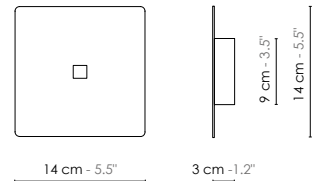

Wall plate

DESIGNHEURE

LIGHTING

ÉDITION — FRANCE

www.designheure.com
contact@designheure.com
Tel : 33 (0)4 67 53 99 63

“Chic et décalé, le noeud papillon est masculin autant que féminin ! C’est l’accessoire typiquement dandy, le reflet d’une allure élégante et osée... avec un petit grain de folie. Emmanuelle Legavre s’en inspire et signe pour Designheure, Couture, véritable clin d’oeil à cet incontournable accessoire de mode.

Pimpante et stylée, la collection “ Couture ” habille tous les espaces avec panache et raffinement et nous montre à quel point la frontière entre la mode et le design est très souvent ténue.”

“Chic and quirky, the bow tie is a quintessential dandy fashion accessory—a reflection of an elegant and daring look, with a touch of whimsy. Acknowledging this fashion sensibility, Emmanuelle Legavre has created her collection “ Couture ”, for Designheure. Stylish and staggered, the collection dresses up spaces with elegant panache and shows that the boundary between fashion and design is very often a myth.”

Model	Applique/Wall lamp Petit Couture	
Reference	A26pct	
Collection	Couture	
Design	2014	
Designer	Emmanuelle Legavre	
Environnement	Intérieur/Interior	
Dimensions	Hauteur plafond/Ceiling height : Dim. totales/Total dim. : Abat-jour/Lampshade : Plaque carré/Metal plate : Tige de fixation/Fixing rods : Boîtier électrique/Electrical power supply :	Néant/None L. 32 x l. 19 x H. 26 cm L. 32 x l. 14 x H. 17 cm L. 14 x l. 14 cm 10 cm Ø 9 x H. 3 cm
Electricity	Tension : Douille/Socket : Ampoule/Bulb : Type d'ampoule/Type of bulb :	220-240 V 50/60 Hz 100-127 V 50/60 Hz E27 1 X Max 40 W - Non fournie/Not included Ampoule LED/LED bulb Ø max 60 mm et H. max 110 mm/bulb Ø max 60 mm and MOL 110 mm
Materials	Tissus, acier laqué Fabric, lacquered steel.	
Custom made	Possibilité de coloris sur mesure/Custom made colors possible	
Colors ref.	A26pctbn A26pctrn A26pctbpdp	Blanc / Noir/White / Black Rose pâle / Noir/Light pink / Black Blanc / Pied-de-Poule/White / Houndstooth
Weight	Net/Net kg : 0,6 Brut/Gross kg : 1,6	
Shipping	Nbre de colis/Nber of packs : 1 Dimensions : 40 x 30 x 30 cm	
Certifications