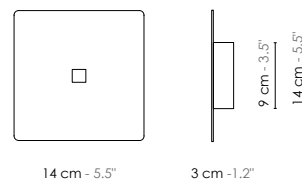

Wall plate

DESIGNHEURE

LIGHTING

ÉDITION — FRANCE

www.designheure.com
contact@designheure.com
Tel : 33 (0)4 67 53 99 63

“Chic et décalé, le noeud papillon est masculin autant que féminin ! C’est l’accessoire typiquement dandy, le reflet d’une allure élégante et osée... avec un petit grain de folie. Emmanuelle Legavre s’en inspire et signe pour Designheure, Couture, véritable clin d’oeil à cet incontournable accessoire de mode.

Pimpanse et stylée, la collection “ Couture ” habille tous les espaces avec panache et raffinement et nous montre à quel point la frontière entre la mode et le design est très souvent ténue.”

“Chic and quirky, the bow tie is a quintessential dandy fashion accessory—a reflection of an elegant and daring look, with a touch of whimsy. Acknowledging this fashion sensibility, Emmanuelle Legavre has created her collection “ Couture ”, for Designheure. Stylish and staggered, the collection dresses up spaces with elegant panache and shows that the boundary between fashion and design is very often a myth.”

Model	Applique/Wall lamp Grand Couture	
Reference	A32gct	
Collection	Couture	
Design	2014	
Designer	Emmanuelle Legavre	
Environnement	Intérieur/Interior	
Dimensions	Hauteur plafond/Ceiling height : Néant Dim. totales/Total dim. : L. 50 x l. 21 x H. 32 cm Abat-jour/Lampshade : L. 50 x l. 18 x H. 25 cm Plaque carré/Metal plate : L. 14 x l. 14 cm Tige de fixation/Fixing rods : 10 cm Boîtier électrique/ Electrical power supply : Ø 10 x H. 3 cm	None L. 19.7" x l. 8.3" x H. 12.6" L. 19.7" x l. 7.1" x H. 9.8" L. 5.5" x l. 5.5" 3.9" Ø 3.9" x H. 1.2"
Electricity	Tension : 100-127 V 60 Hz Douille/Socket : E26 Ampoule/Bulb : 1 X Max 60 W - Non fournie/Not included Type d'ampoule/Type of bulb : Ampoule LED/LED bulb Ø max 70 mm/bulb Ø max 2.8"	
Materials	Tissus, acier laqué Fabric, lacquered steel.	
Custom made	Possibilité de coloris sur mesure/Custom made colors possible	
Colors ref.	A32gctbn Blanc / Noir/White / Black A32gctrn Rose pâle / Noir/Light pink / Black A32gctbpdp Blanc / Pied-de-Poule/White / Houndstooth	
Weight	Net/Net : 0,9 kg Brut/Gross : 2,4 kg	2.0 lbs 5.3 lbs
Shipping	Nbre de colis/Nber of packs : 1 Dimensions : 64x44x45 cm	25.2"x17.3"x17.7"
Certifications