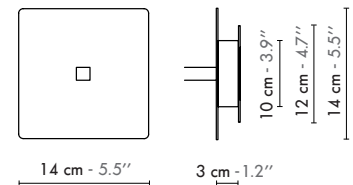

Wall plate

DESIGNHEURE

LIGHTING

ÉDITION — FRANCE

www.designheure.com
contact@designheure.com
Tel : 33 (0)4 67 53 99 63

“Chic et décalé, le noeud papillon est masculin autant que féminin ! C’est l’accessoire typiquement dandy, le reflet d’une allure élégante et osée... avec un petit grain de folie. Emmanuelle Legavre s’en inspire et signe pour Designheure, Couture, véritable clin d’oeil à cet incontournable accessoire de mode.

Pimpanette et stylée, la collection “ Couture ” habille tous les espaces avec panache et raffinement et nous montre à quel point la frontière entre la mode et le design est très souvent ténue.”

“Chic and quirky, the bow tie is a quintessential dandy fashion accessory—a reflection of an elegant and daring look, with a touch of whimsy. Acknowledging this fashion sensibility, Emmanuelle Legavre has created her collection “ Couture ”, for Designheure. Stylish and staggered, the collection dresses up spaces with elegant panache and shows that the boundary between fashion and design is very often a myth.”

Model	Applique/Wall lamp Grand Couture	
Reference	A32gct	
Collection	Couture	
Design	2014	
Designer	Emmanuelle Legavre	
Environnement	Intérieur/Interior	
Dimensions	Hauteur plafond/Ceiling height : Néant Dim. totales/Total dim. : L. 50 x l. 21 x H. 32 cm Abat-jour/Lampshade : L. 50 x l. 18 x H. 25 cm Plaque carré/Metal plate : L. 14 x l. 14 cm Tige de fixation/Fixing rods : 10 cm Boîtier électrique/ Electrical power supply : Ø 10 x H. 3 cm	None L. 19.7" x l. 8.3" x H. 12.6" L. 19.7" x l. 7.1" x H. 9.8" L. 5.5" x l. 5.5" 3.9" Ø 3.9" x H. 1.2"
Electricity	Tension : 100-127 V 60 Hz Douille/Socket : E26 Ampoule/Bulb : 1 X Max 60 W - Non fournie/Not included Type d'ampoule/Type of bulb : Ampoule LED/LED bulb Ø max 70 mm/bulb Ø max 2.8"	
Materials	Tissus, acier laqué Fabric, lacquered steel.	
Custom made	Possibilité de coloris sur mesure/Custom made colors possible	
Colors ref.	A32gctbn Blanc / Noir/White / Black A32gctrn Rose pâle / Noir/Light pink / Black A32gctbpdp Blanc / Pied-de-Poule/White / Houndstooth	
Weight	Net/Net : 0,9 kg Brut/Gross : 1,3 kg	2.0 lbs 2.9 lbs
Shipping	Nbre de colis/Nber of packs : 1 Dimensions : 60x40x40 cm	23.6"x15.7"x15.7"
Certifications