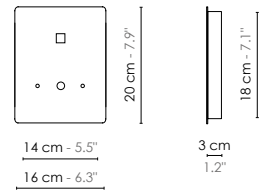

Wall plate

DESIGNHEURE

LIGHTING

ÉDITION — FRANCE

www.designheure.com
contact@designheure.com
Tel : 33 (0)4 67 53 99 63

“Chic et décalé, le noeud papillon est masculin autant que féminin ! C’est l’accessoire typiquement dandy, le reflet d’une allure élégante et osée... avec un petit grain de folie. Emmanuelle Legavre s’en inspire et signe pour Designheure, Couture, véritable clin d’oeil à cet incontournable accessoire de mode.

Pimpanse et stylée, la collection “ Couture ” habille tous les espaces avec panache et raffinement et nous montre à quel point la frontière entre la mode et le design est très souvent ténue.”

“Chic and quirky, the bow tie is a quintessential dandy fashion accessory—a reflection of an elegant and daring look, with a touch of whimsy. Acknowledging this fashion sensibility, Emmanuelle Legavre has created her collection “ Couture ”, for Designheure. Stylish and staggered, the collection dresses up spaces with elegant panache and shows that the boundary between fashion and design is very often a myth.”

Model	Applique/Wall lamp Grand Couture avec Liseuse LED	
Reference	A38gctled	
Collection	Couture	
Design	2014	
Designer	Emmanuelle Legavre	
Environnement	Intérieur/Interior	
Dimensions	Hauteur plafond/Ceiling height : Dim. totales/Total dim. : Abat-jour/Lampshade : Plaque rectangulaire/Metal plate : Tige de fixation/Fixing rods : Boîtier électrique/Electrical power supply :	Néant/None L. 50 x l. 21 x H. 38 cm L. 50 x l. 18 x H. 25 cm L. 16 x l. 20 cm 10 cm L. 14 x l. 18 x H. 3 cm
Electricity	Tension : Douille/Socket : Ampoule/Bulb : Type d'ampoule/Type of bulb : Liseuse LED/LED Reader Interrupteur/Switch :	220-240 V 50/60 Hz 100-127 V 50/60 Hz E27 1 X Max 60 W - Non fournie/Not included Ampoule LED/LED bulb Ø max 70 mm/bulb Ø max 70 mm LED 1W -130 lm - Fournie/Included Double interrupteur sur la patère/Double switch on the wall plate
Materials	Tissus, acier laqué. Fabric, lacquered steel.	
Custom made	Possibilité de coloris sur mesure/Custom made colors possible See website	
Colors ref.	A38gctledbn Blanc / Noir/White / Black A38gctledrn Rose pâle / Noir/Light pink / Black A38gctledbpdp Blanc / Pied-de-Poule/White / Houndstooth	
Weight	Net/Net kg : 1,6 Brut/Gross kg : 3,0	
Shipping	Nbre de colis/Nber of packs : 1 Dimensions : 60 x 40 x 40 cm	
Certifications