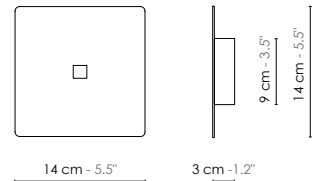

Wall plate

DESIGNHEURE

LIGHTING

ÉDITION — FRANCE

www.designheure.com
contact@designheure.com
Tel : 33 (0)4 67 53 99 63

“Chic et décalé, le noeud papillon est masculin autant que féminin ! C’est l’accessoire typiquement dandy, le reflet d’une allure élégante et osée... avec un petit grain de folie. Emmanuelle Legavre s’en inspire et signe pour Designheure, Couture, véritable clin d’oeil à cet incontournable accessoire de mode.

Pimpanette et stylée, la collection “ Couture ” habille tous les espaces avec panache et raffinement et nous montre à quel point la frontière entre la mode et le design est très souvent ténue.”

“Chic and quirky, the bow tie is a quintessential dandy fashion accessory—a reflection of an elegant and daring look, with a touch of whimsy. Acknowledging this fashion sensibility, Emmanuelle Legavre has created her collection “ Couture ”, for Designheure. Stylish and staggered, the collection dresses up spaces with elegant panache and shows that the boundary between fashion and design is very often a myth.”

Model	Applique/Wall lamp Grand Couture	
Reference	A32gct	
Collection	Couture	
Design	2014	
Designer	Emmanuelle Legavre	
Environnement	Intérieur/Interior	
Dimensions	Hauteur plafond/Ceiling height : Dim. totales/Total dim. : Abat-jour/Lampshade : Plaque carré/Metal plate : Tige de fixation/Fixing rods : Boîtier électrique/Electrical power supply :	Néant/None L. 50 x l. 21 x H. 32 cm L. 50 x l. 18 x H. 25 cm L. 14 x l. 14 cm 10 cm Ø 9 x H. 3 cm
Electricity	Tension : Douille/Socket : Ampoule/Bulb : Type d'ampoule/Type of bulb :	220-240 V 50/60 Hz 100-127 V 50/60 Hz E27 1 X Max 60 W - Non fournie/Not included Ampoule LED/LED bulb Ø max 70 mm/bulb Ø max 70 mm
Materials	Tissus, acier laqué Fabric, lacquered steel.	
Custom made	Possibilité de coloris sur mesure/Custom made colors possible	
Colors ref.	A32gctbn Blanc / Noir/White / Black A32gctrn Rose pâle / Noir/Light pink / Black A32gctbpdp Blanc / Pied-de-Poule/White / Houndstooth	
Weight	Net/Net kg : 0,9 Brut/Gross kg : 2,4	
Shipping	Nbre de colis/Nber of packs : 1 Dimensions : 60 x 40 x 40 cm	
Certifications