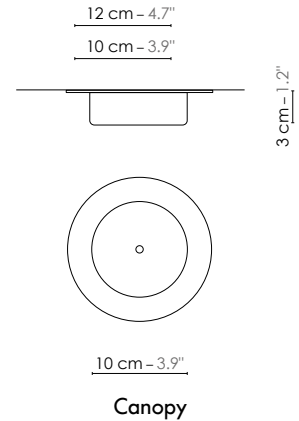

Canopy

DESIGNHEURE

LIGHTING

EDITION — FRANCE

www.designheure.com
contact@designheure.com
Tel : 33 (0)4 67 53 99 63

“ Faisant écho aux légendaires cheminées de paquebot, la collection “ Cargo ” se distingue par la pureté de ses formes. Fabriquée en France, sa réalisation constitue un exercice exigeant dans le travail de l’abat-jour. Elle est déclinée en plusieurs tailles et modèles, qui peuvent être assemblés en grappe.”

“ Echoing the legendary design of steam liner funnels, the “ Cargo ” collection is characterized by the purity of its form. Made in France, its manufacturing creating the lampshade is a demanding and precise exercise. Cargo is available in several sizes and designs, which can be clustered together. ”

Model	Suspension/Pendant light Baby Cargo		
Reference	S45bc		
Collection	Cargo		
Designer	Hervé Langlais		
Environnement	Intérieur/Interior		
Dimensions	Hauteur plafond/Ceiling height :	+ 2,5 m + 8'	
	Dim. totales/Total dim. :	L. 27 x l. 14 x H. 248 cm L. 10.6" x l. 5.5" x H. 97.6"	
Electricity	Dim. min./Min. dim. :	L. 27 x l. 14 x H.min 68 cm L. 10.6" x l. 5.5" x H.min 26.8"	
	Abat-jour conique/ Conical lampshade :	L. 27 x l. 14 x H. 31 cm L. 10.6" x l. 5.5" x H. 12.2"	
	Cylindre/Cylinder :	Ø 10 x H. 14 cm Ø 3.9" x H. 5.5"	
	Boîtier électrique/ Electrical power supply :	Ø 10 x H. 3 cm Ø 3.9" x H. 1.2"	
	Fil textile/Textile cord :	2 m 6.6'	
	Type d'ampoule/Type of bulb :	100-127 V 60 Hz E12 1 X Max 40 W - Non fournie/Not included Globe LED/LED globe	
Materials	Tissus ou pvc laqué, acier laqué, fil tissé coloré Fabric or lacquered pvc, lacquered steel, colored textile cord.		
Custom made	Possibilité d'ajout de longueurs de fils et câbles/Adding of cords and cables length possible. Possibilité de coloris sur mesure/Custom made colors possible		
Colors ref.	S45bccb Blanc - Cylindre Blanc/White - White cylinder S45bccn Blanc - Cylindre Noir / Or/White - Black / Gold cylinder		
Weight	Net/Net :	0,6 kg 1.3 lbs	
	Brut/Gross :	2,5 kg 5.5 lbs	
Shipping	Nbre de colis/Nber of packs :	1	
	Dimensions :	49x49x30 cm 19.3"x19.3"x11.8"	
Certifications