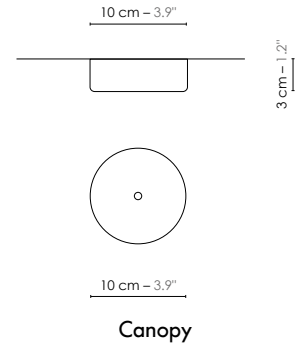

Fiche **TECHNIQUE**

SPEC sheet

DESIGNEURE

LIGHTING

EDITION — FRANCE

www.designheure.com
contact@designheure.com
Tel : 33 (0)4 67 53 99 63

“ Faisant écho aux légendaires cheminées de paquebot, la collection “ Cargo ” se distingue par la pureté de ses formes. Fabriquée en France, sa réalisation constitue un exercice exigeant dans le travail de l’abat-jour. Elle est déclinée en plusieurs tailles et modèles, qui peuvent être assemblés en grappe.”

“ Echoing the legendary design of steam liner funnels, the “ Cargo ” collection is characterized by the purity of its form. Made in France, its manufacturing creating the lampshade is a demanding and precise exercise. Cargo is available in several sizes and designs, which can be clustered together. ”

Model	Suspension/Pendant light Baby Cargo	
Reference	S45bc	
Collection	Cargo	
Designer	Hervé Langlais	
Environnement	Intérieur/Interior	
Dimensions	Hauteur plafond/Ceiling height :	+ 2,5 m
	Dim. totales/Total dim. :	L. 27 x l. 14 x H. 248 cm
	Dim. min./Min. dim. :	L. 27 x l. 14 x H. min 68 cm
	Abat-jour conique/Conical lampshade :	L. 27 x l. 14 x H. 31 cm
	Cylindre/Cylinder :	Ø 10 x H. 14 cm
	Boîtier électrique/Electrical power supply :	Ø 9 x H. 3 cm
	Fil textile/Textile cord :	2 m
Electricity	Tension :	220-240 V 50/60 Hz 100-127 V 50/60 Hz
	Douille/Socket :	E14
	Ampoule/Bulb :	1 X Max 40 W - Non fournie/Not included
	Type d'ampoule/Type of bulb :	Globe LED/LED globe
Materials	Tissus ou pvc laqué, acier laqué, fil tissé coloré Fabric or lacquered pvc, lacquered steel, colored textile cord.	
Custom made	Possibilité d'ajout de longueurs de fils et câbles/Adding of cords and cables lenght possible. Possibilité de coloris sur mesure/Custom made colors possible	
Colors ref.	S45bccb	Blanc - Cylindre Blanc/White - White cylinder
	S45bccn	Blanc - Cylindre Noir / Or/White - Black / Gold cylinder
Weight	Net/Net kg : 0,6 Brut/Gross kg : 2,5	
Shipping	Nbre de colis/Nber of packs : 1 Dimensions : 45 x 45 x 25 cm	
Certifications