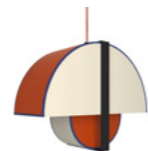

Ref. couleur/Color: bo
Textile bleu outremer/Ultramarine blue fabric
Textile nude/Nude fabric
Bord. terracotta & nude/Terracotta & nude borders
Fil rose pastel/Pink pastel cord - DHTT07-53