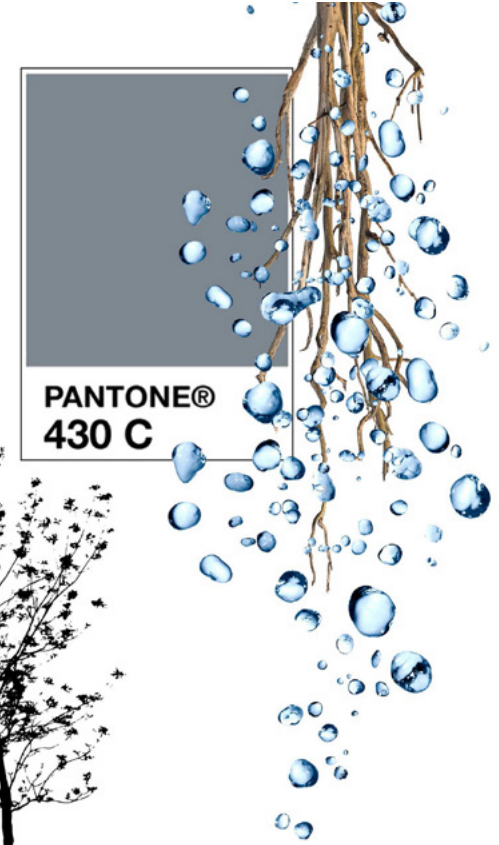

COLLECTIONS

- MOON
- TOWER
- ESCALE
- MOBULA
- PARIS-HANOI
- NONNE
- REEF
- KIMONO
- SHIELD
- MOZAIK
- FLEUR DE KAOLIN
- EAU DE LUMIÈRE
- COUTURE
- NÉNUPHAR
- CARGO
- LUXIOLE
- NUAGE