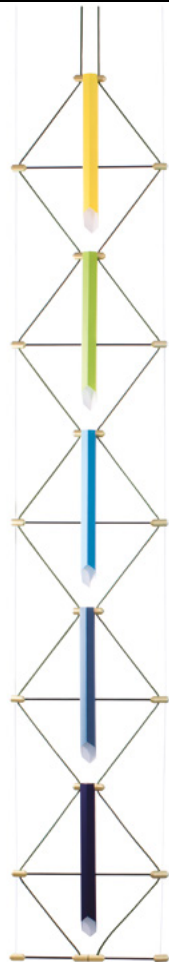

- MOON
- TOWER
- ESCALE
- MOBULA
- PARIS-HANOI
- NONNE
- REEF
- KIMONO
- SHIELD
- MOZAIK
- FLEUR DE KAOLIN
- EAU DE LUMIÈRE
- COUTURE
- NÉNUPHAR
- CARGO
- LUXIOLE
- NUAGE

LIGHTING  
ÉDITION — FRANCE

## COLLECTIONS

- MOON
- TOWER
- ESCALE
- MOBULA
- PARIS-HANOI
- NONNE
- REEF
- KIMONO
- SHIELD
- MOZAIK**
- FLEUR DE KAOLIN
- EAU DE LUMIÈRE
- COUTURE
- NÉNUPHAR
- CARGO
- LUXIOLE
- NUAGE

**MOSAIC - RAIN - METEORITES -  
VERTICALITY - MESH - ARROW -  
MODULE - GEOMETRIC SHAPE**