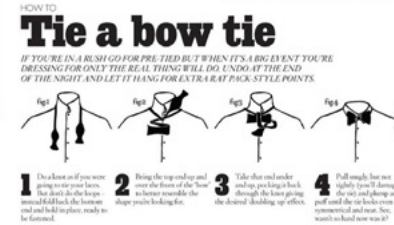

LIGHTING
ÉDITION — FRANCE

COUTURE
EMMANUELLE LEGAVRE

COLLECTIONS

- MOON
- TOWER
- ESCALE
- MOBULA
- PARIS-HANOI
- NONNE
- REEF
- KIMONO
- SHIELD
- MOZAIK
- FLEUR DE KAOLIN
- EAU DE LUMIÈRE
- COUTURE
- NÉNUPHAR
- CARGO
- LUXIOLE
- NUAGE

ATYPICAL SHAPE - ZIGZAG - SOFT PINK -
HOUNDSTOOTH - BOW TIE - SEWING - GRAPHIC -
CHIC & OFFBEAT - REFINEMENT - DANDY - ELEGANT

PANTONE 210