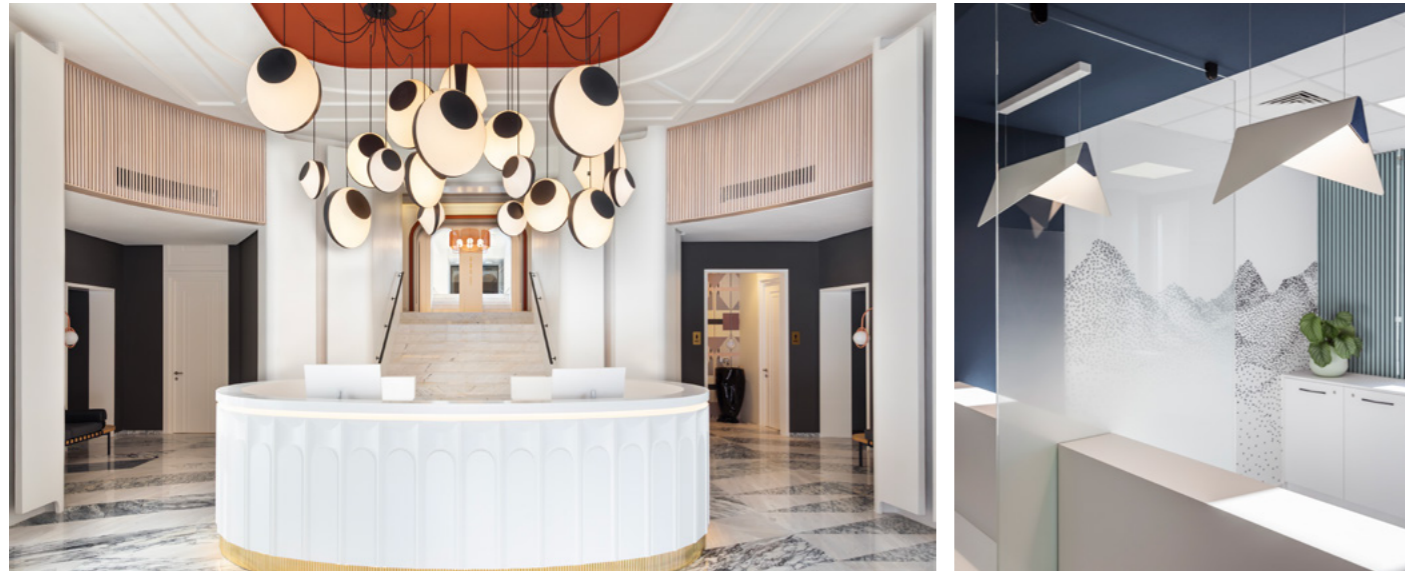

LA RÉCEPTION