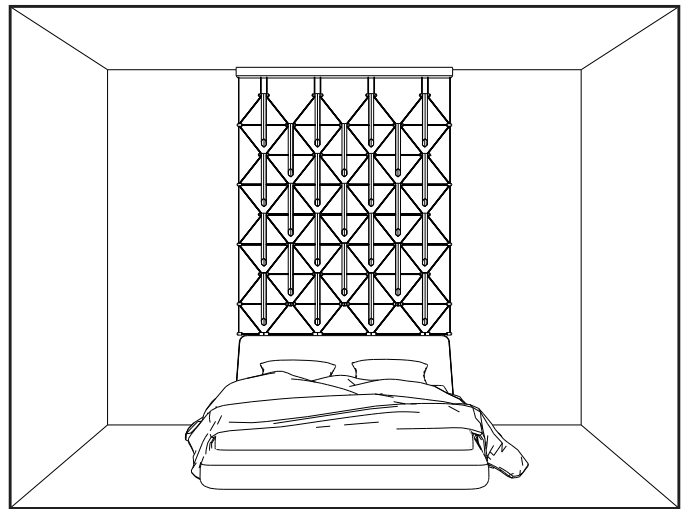

VARIANTES DES CONFIGURATIONS DU PANNEAU MOZAÏK CONFIGURATION VARIANTS OF MOZAÏK PANEL

designheure

①

②

③

④

⑤

⑥

⑦

- ① Banque d'accueil
- ② Lobby
- ③ Chambre à coucher
- ④ Chambre à coucher bis
- ⑤ Espace de bureaux
- ⑥ Salle de restauration
- ⑦ Salle de restauration bis

⑧

⑨

- ⑧ Cage d'escaliers
- ⑨ Cage d'escaliers bis