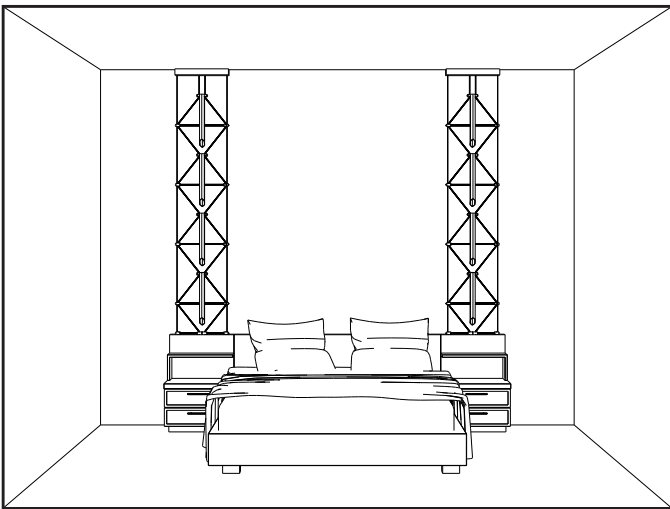

VARIANTES DES CONFIGURATIONS DU PANNEAU MOZAÏK CONFIGURATION VARIANTS OF MOZAÏK PANEL

designheure

①

②

③

④

⑤

⑥

⑦

- ① Banque d'accueil
- ② Lobby
- ③ Chambre à coucher
- ④ Chambre à coucher bis
- ⑤ Espace de bureaux
- ⑥ Salle de restauration
- ⑦ Salle de restauration bis

⑧

⑨

- ⑧ Cage d'escaliers
- ⑨ Cage d'escaliers bis